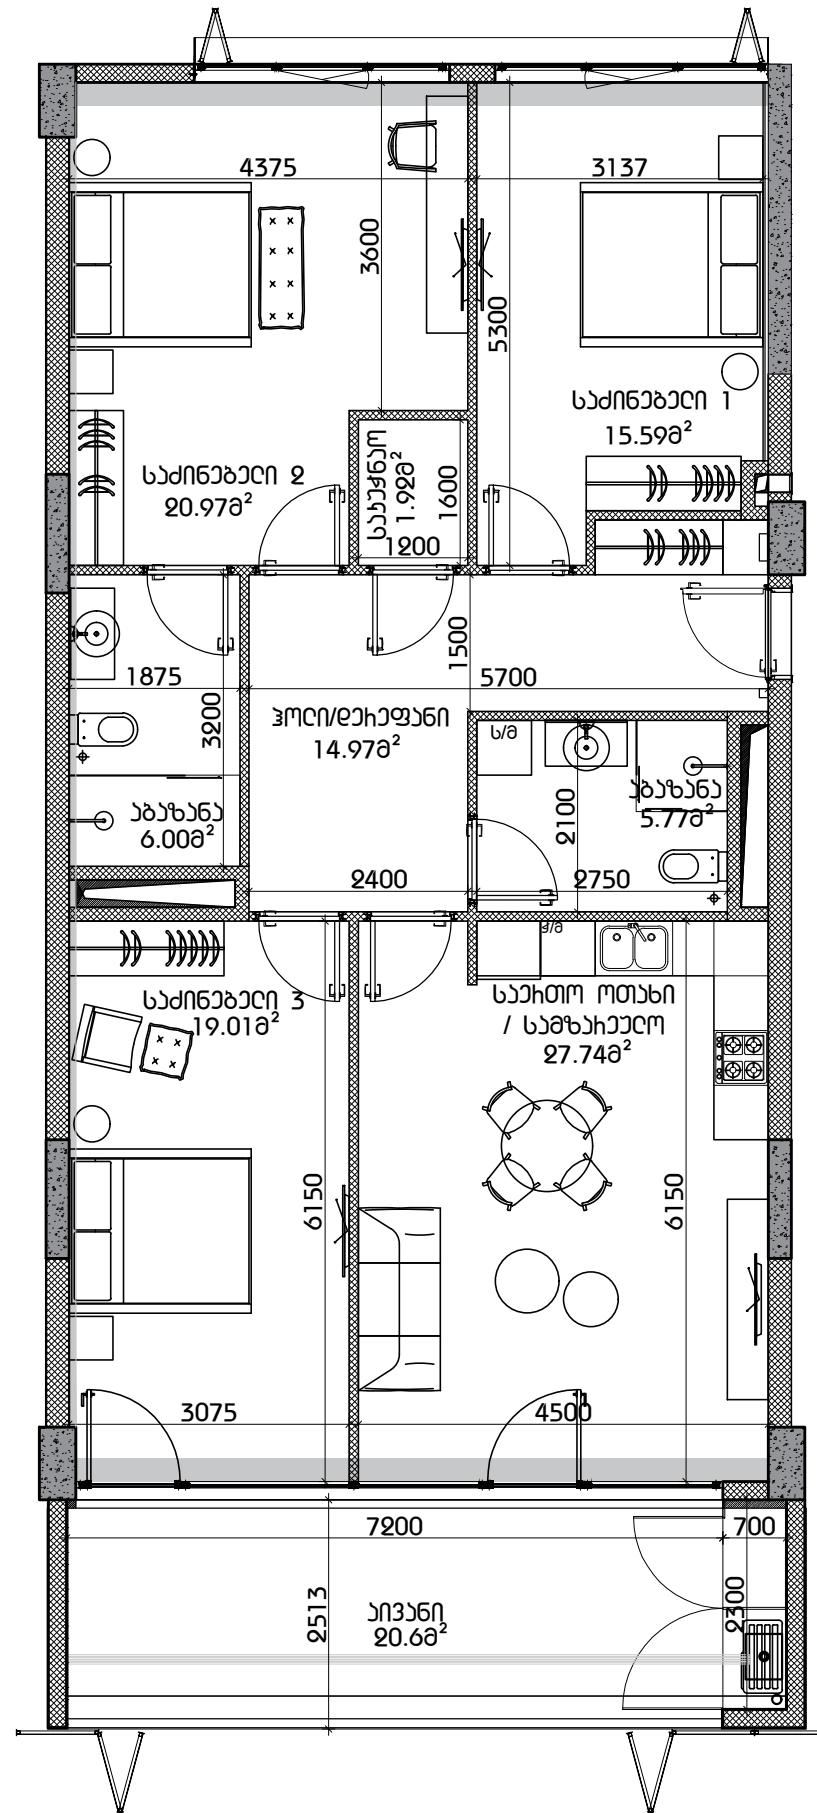

**ՏՎՈՒՐ ՎՅԱԲԱՆՈՒ**

Ծ. ԸՆԴՈՒՆԱՆ ԴՐՈՒՄ #12

Ն/Կ 01.14.06.003.035

"ԳՈՐԾԻՆՈՐ"

ՆՅԻՏՈՒՄ 4

ԾՈՒՆ #12

115.3+20.6=135.9

**ՎՅԱԲԱՆԱՆՈՒ**

	հինգ-ձեռք (պլան, ընդհանր)
	ոսկրի վառ (100-200-250 մմ)
	հոն (400-350 մմ)
	թանիս լճակ
	տանիս-թանիս փոխ

**ՎՅԱԲԱՆԱՆՈՒ**

ժամանակահատված: 3.00 մ
ժամանակահատված հոն: 2.65 մ