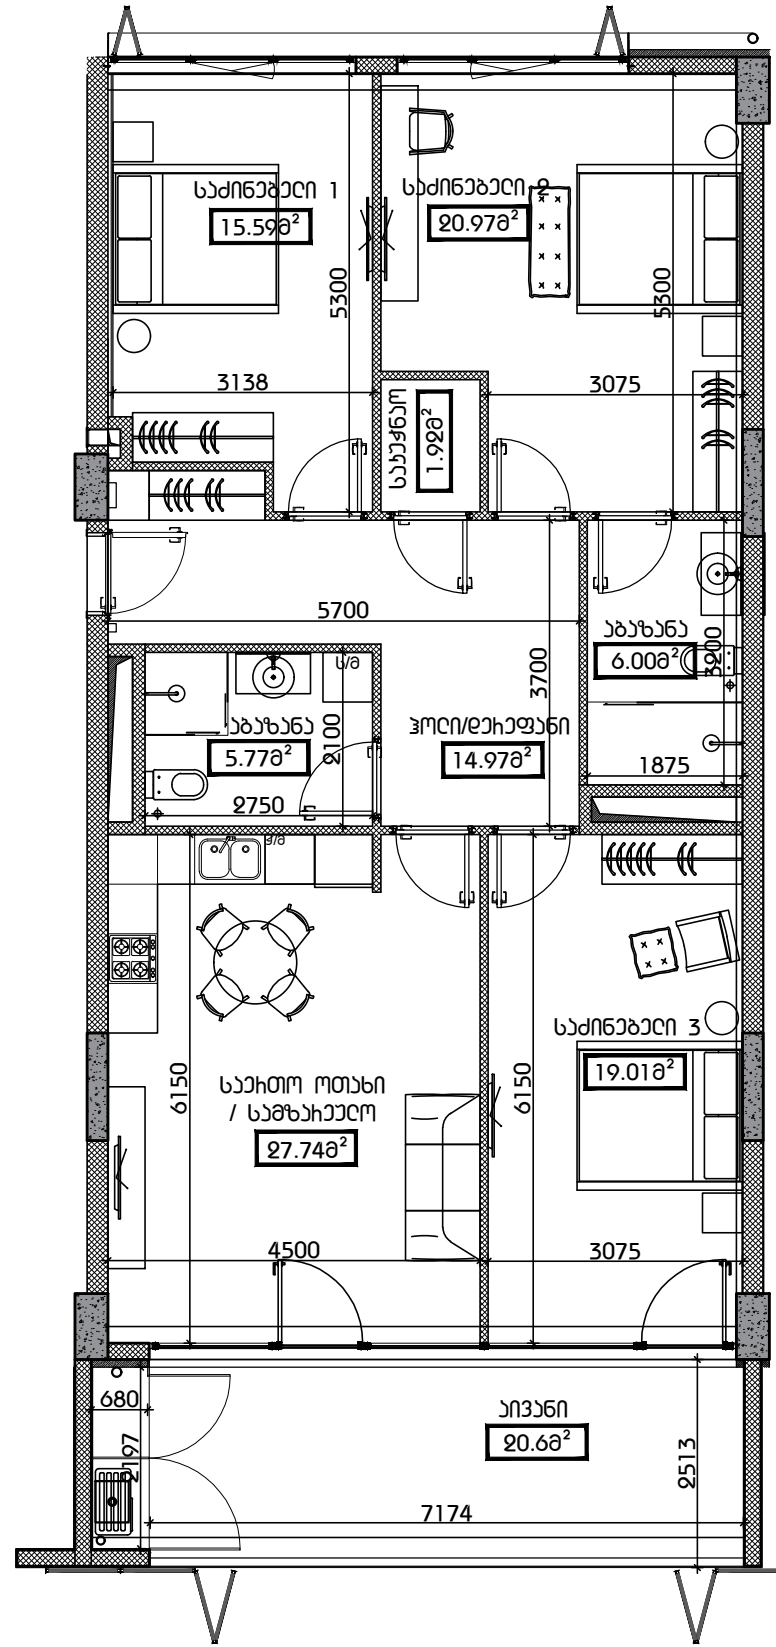

**თავთრი  
კვანახტი**

ბ. დავაიანს ქაჩა #12

ს/ს 01.14.06.003.035

"ფონიბინი"

სახლი #1

ბინა #16

115.3+20.6=135.9

**კანკინახატი**

	ხინა-ბაბონი (აქონა, ექონა)
	ნომონს ჯაქი (100-200-250 მმ)
	ხიბი (400-350 მმ)
	მანბონ ჯაქინი
	თანბონ-მანბონ ფონი

**ქაჩის სონალა**

მონბონი ნახანი ქაჩაქა: 3.00 მ
მონბონი ნახანი ხიბაქაქა: 2.65 მ