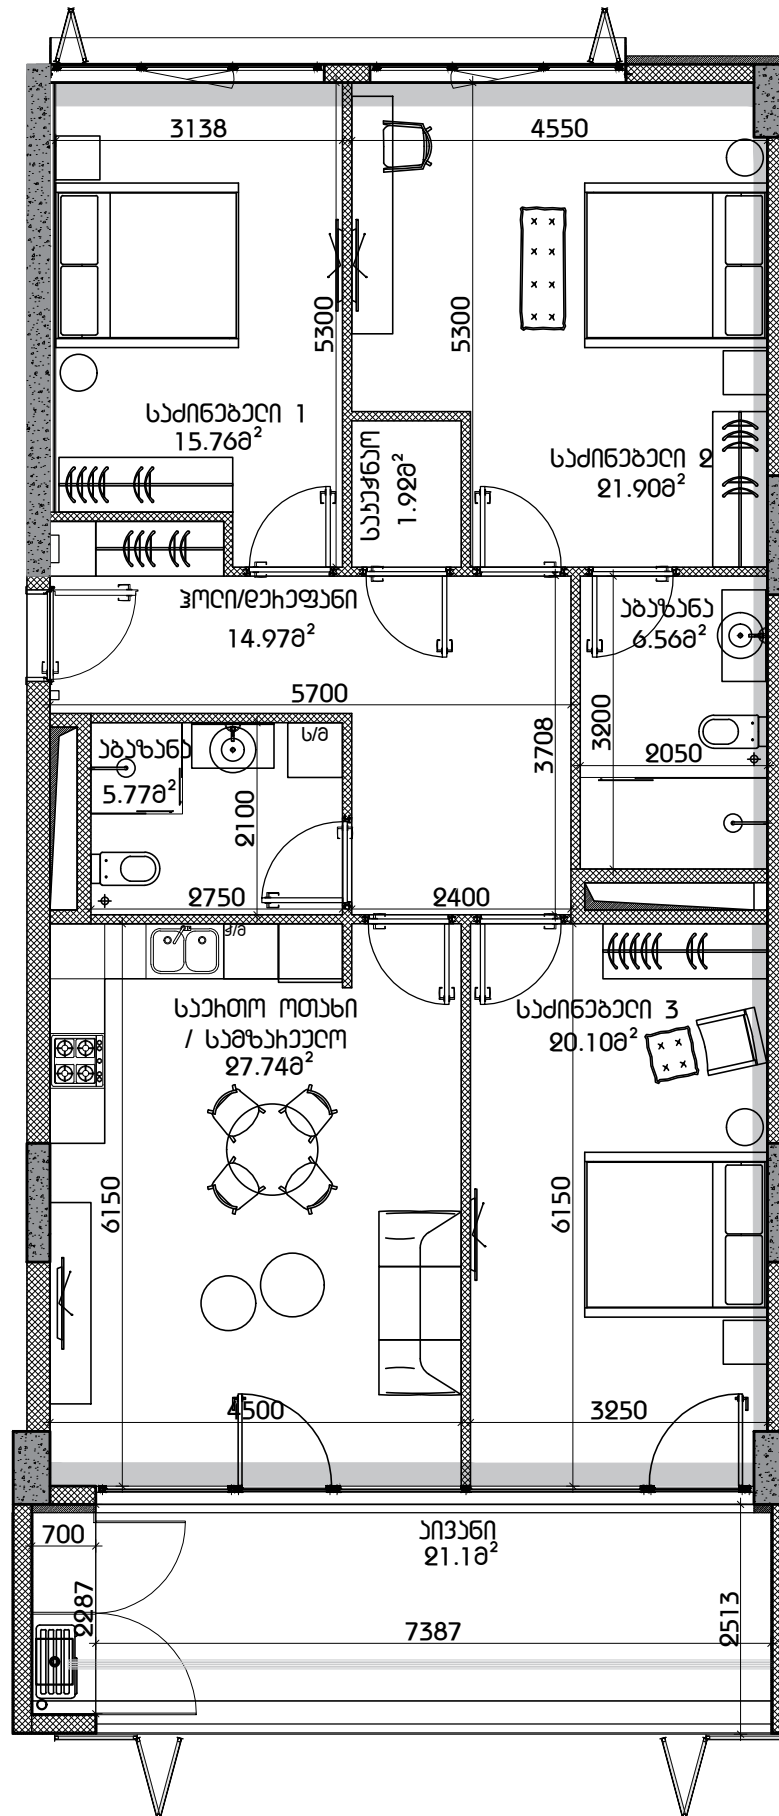

**ՏՈՎՐՈՒ
ՎՅԱԲԱՄՈՒ**

Ծ. ԸՆՏՈՒՆՆ ԴՂԻՆ #12

Ն/Ն 01.14.06.003.035

"ՉՈՒՆՈՒՄՈՒ"

ՆՅԻՏՈՒՄ 1

ԾՈՒՆ #31

118.0+21.1=139.1

ՎԵՆՈՒՄՆԱՆՈՒ

	հիճՈՒՆ-ՆՅՈՒՄՈՒ (ՅՈՒՄՈՒՆ, ԸՈՆՉԻՆՆՈՒ)
	ՈՒՄՈՒՆ ՎՅՈՒՄ (100-200-250 թՁ)
	հիճՈՒՄ (400-350 թՁ)
	ՄՆՅՈՒՆ ՆՈՒՄՈՒՄՈՒ
	ՏՈՒՆՈՒՄ-ՄՅՈՒՄՈՒ ՉՈՒՆ

ՎՅՈՒՄՈՒ ՆՈՒՄՈՒ

ՈՒՄՈՒՄՈՒ ՎՅՈՒՄՈՒ ՎՅՈՒՄՈՒ: 3.00 թ
ՈՒՄՈՒՄՈՒ ՎՅՈՒՄՈՒ հիճՈՒՄՈՒ: 2.65 թ