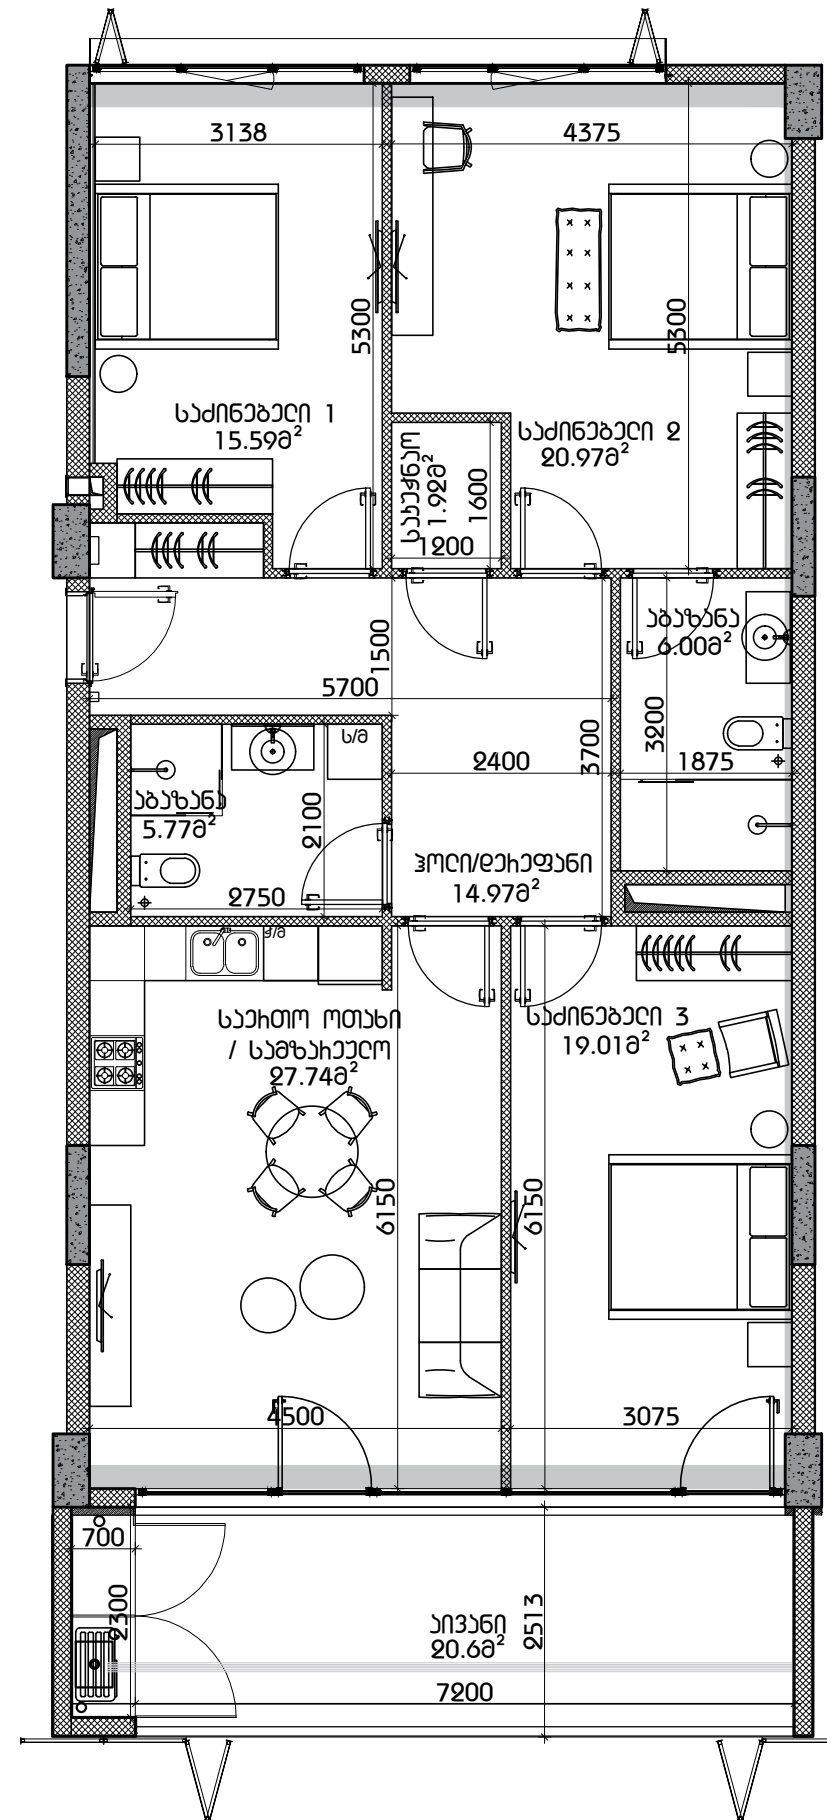

ბ. დანჯიონს ჯანა #12

ს/ს 01.14.06.003.035

"ფიციბიონი"

სახიობი 5

ბიონ #61

115.3+20.6=135.9

ქანისხანა

	ხინა-ბეტონი (ქოლონ, დინაბი)
	ბრის ხინი (100-200-250 მ)
	ხინი (400-350 მ)
	მხის ლინინი
	თინი-ბინი ფინი

ქინის სინი

მონიხინი სინი: 3.00 მ

მონიხინი სინი: 2.65 მ