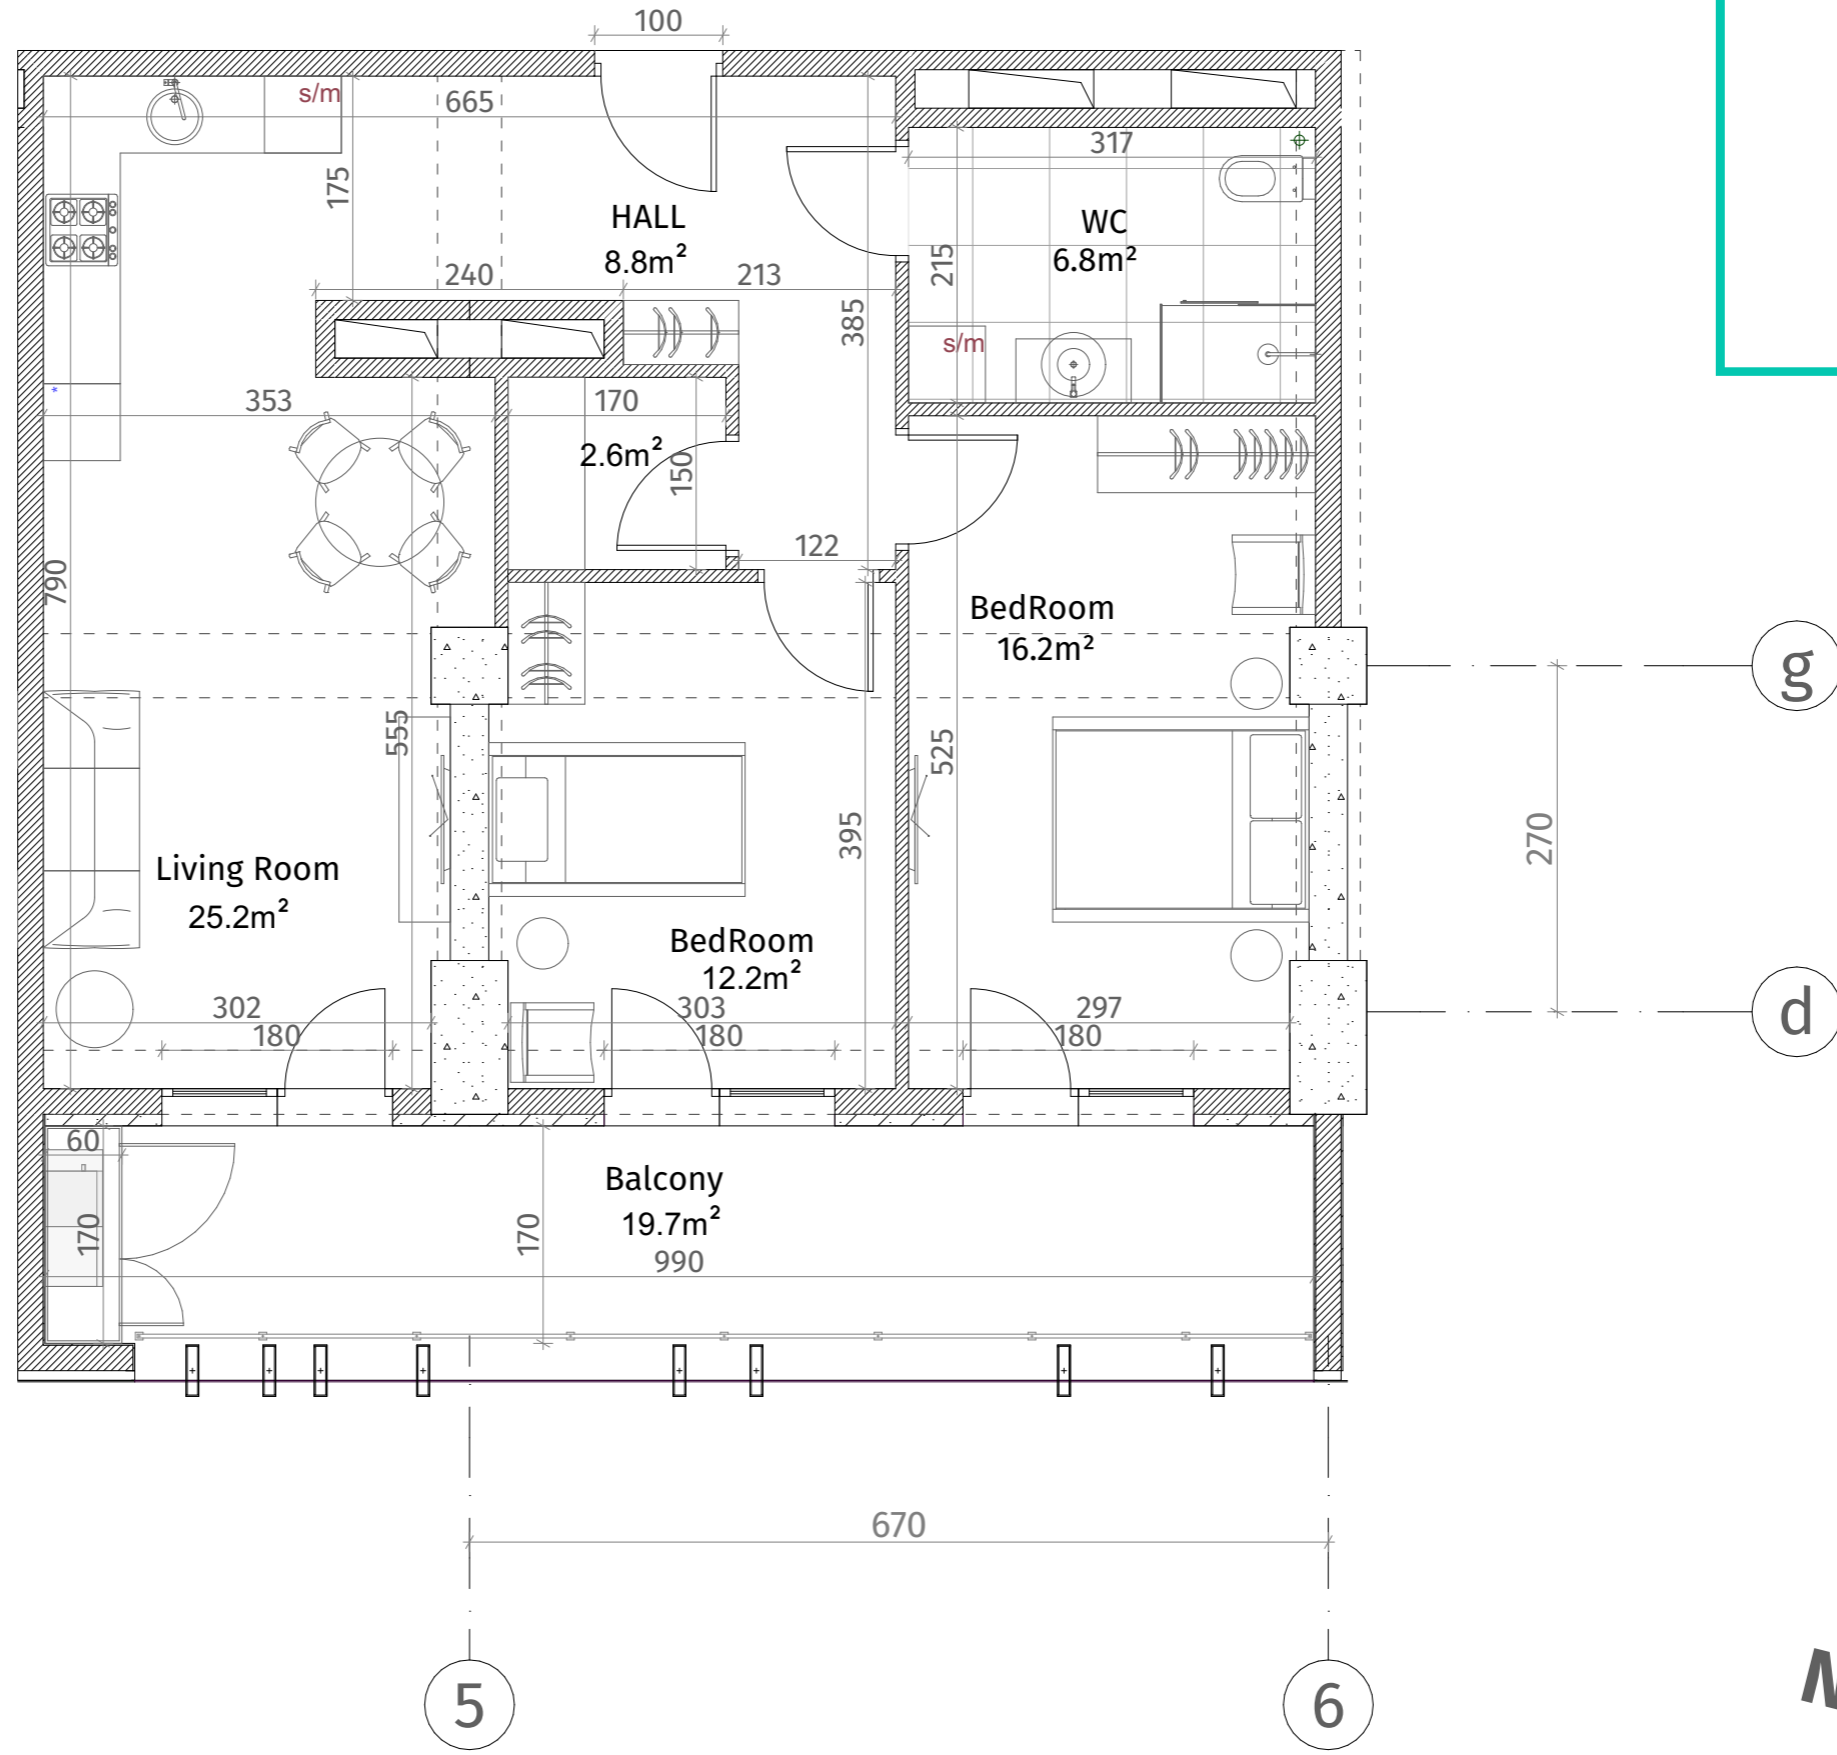

**თეთრი
კვანახი**

ისანი პარკი

ბლოკი A
სართული 12

ბინა #100
73.7+19.7=93.4

ექსპლიკაცია	
	კონკრეტონი (კოლონა, ღიაფრაგვა)
	ბლოკის ჯაჭალი (100-150-200 მმ)
	რიგული (500-500 მმ)
	ფსბის აღმნიშვნელი
	თაბაშირ-მუყაოს ფილა
	ლაკონატიული პანალი
ჯარის სიმაღლე	
მოჭიმული იატაკიდან ჯარამდე: 2.85 მ.	
მოჭიმული იატაკიდან რიგულამდე: 2.55 მ.	