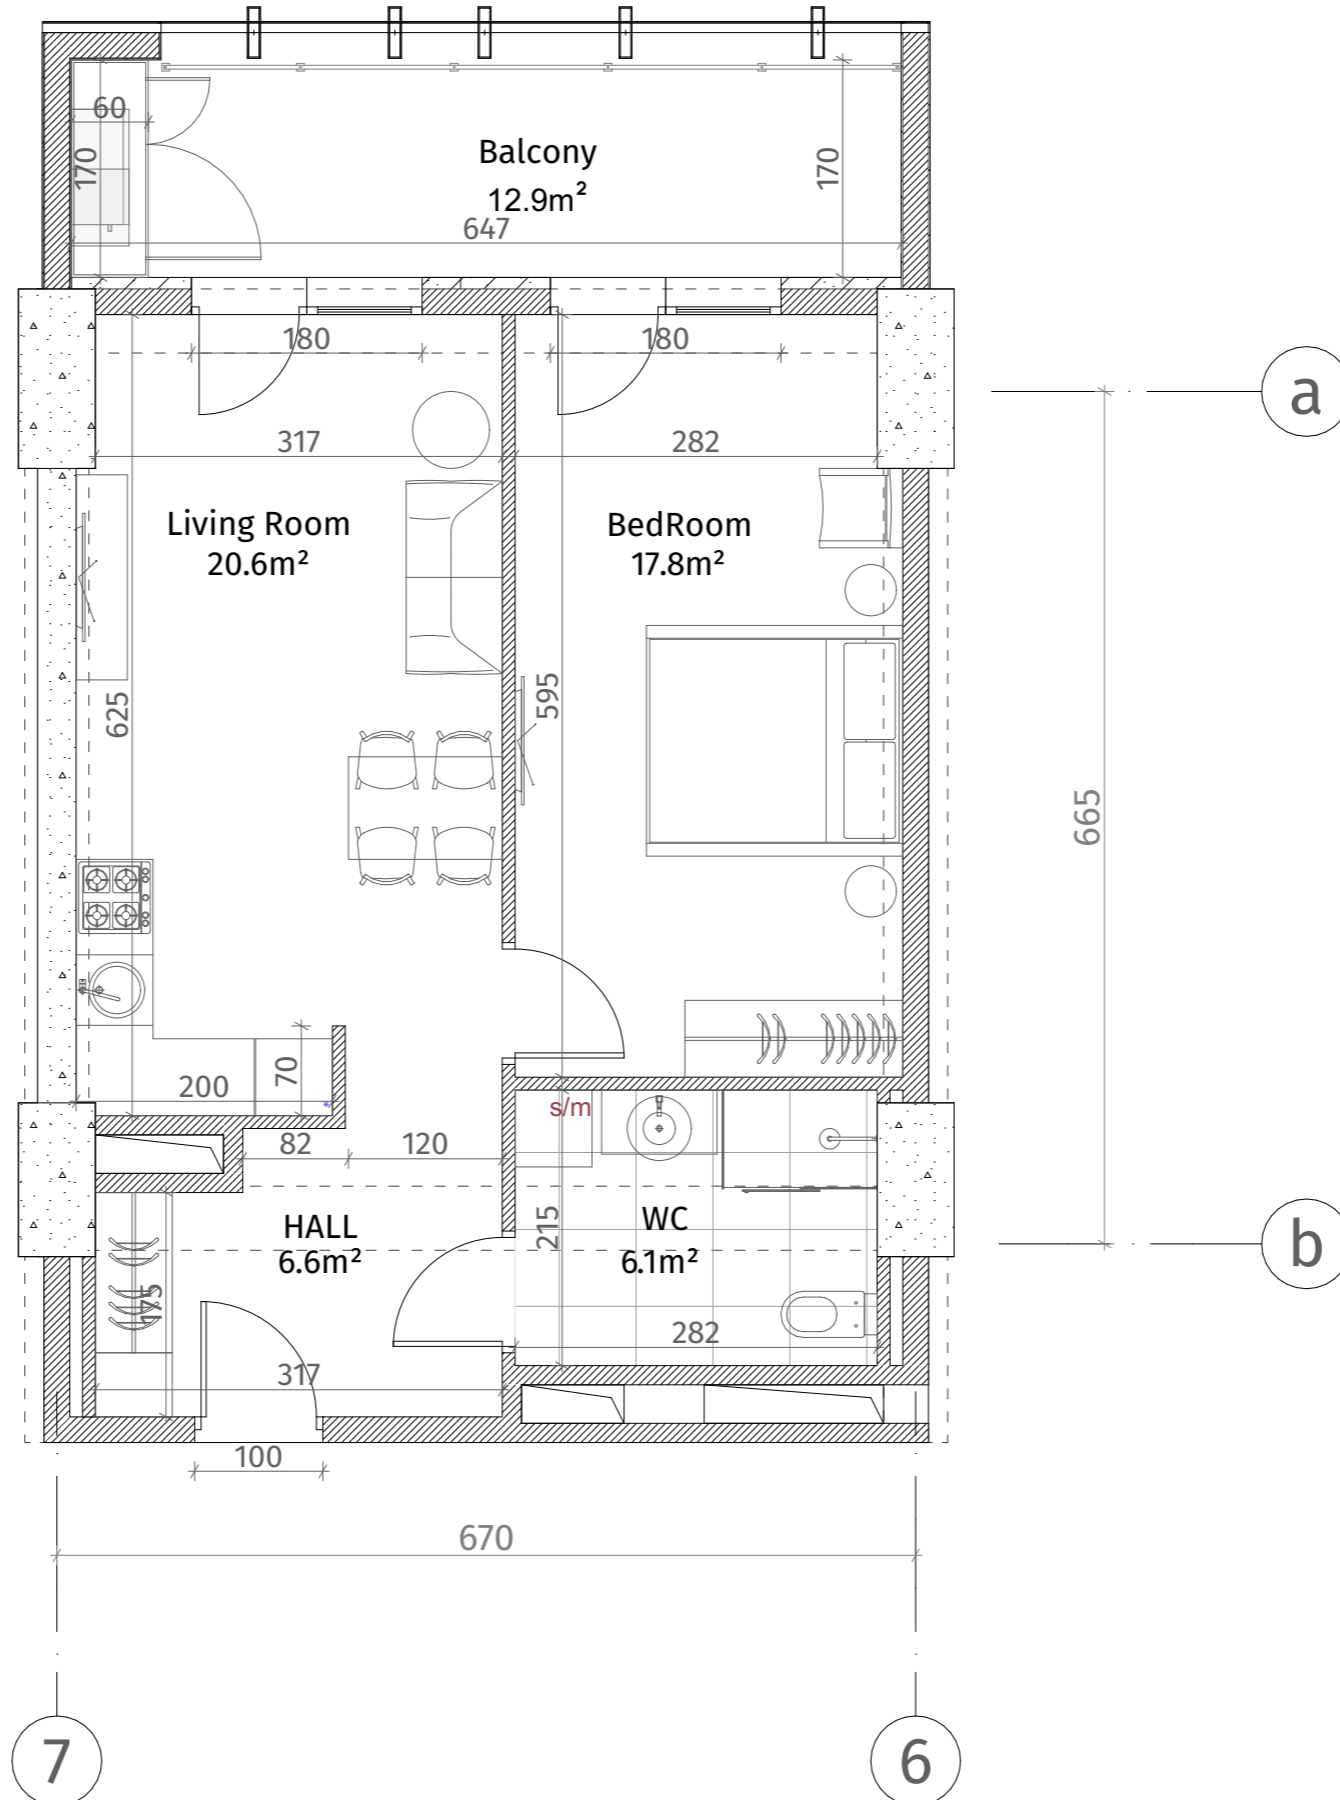

**თეთრი  
კვანძი**

ისანი პარკი

ბლოკი B  
სართული 5

ბინა #47  
52.8+12.9=65.7

ექსპლიკაცია	
	კაბინა-გაბონი (კოლონა, ღიაფრაგვა)
	ბლოკის ჯაჭული (100-150-200 მმ)
	რიგული (500-500 მმ)
	შახტის აღმნიშვნელი
	თაბაშირ-მუყაოს ფილა
	ღაოკრებიანი პანელი
ჯარის სიმაღლე	
მოჭიმული იატაკიდან ჯარამდე: 2.85 მ.	
მოჭიმული იატაკიდან რიგულამდე: 2.55 მ.	