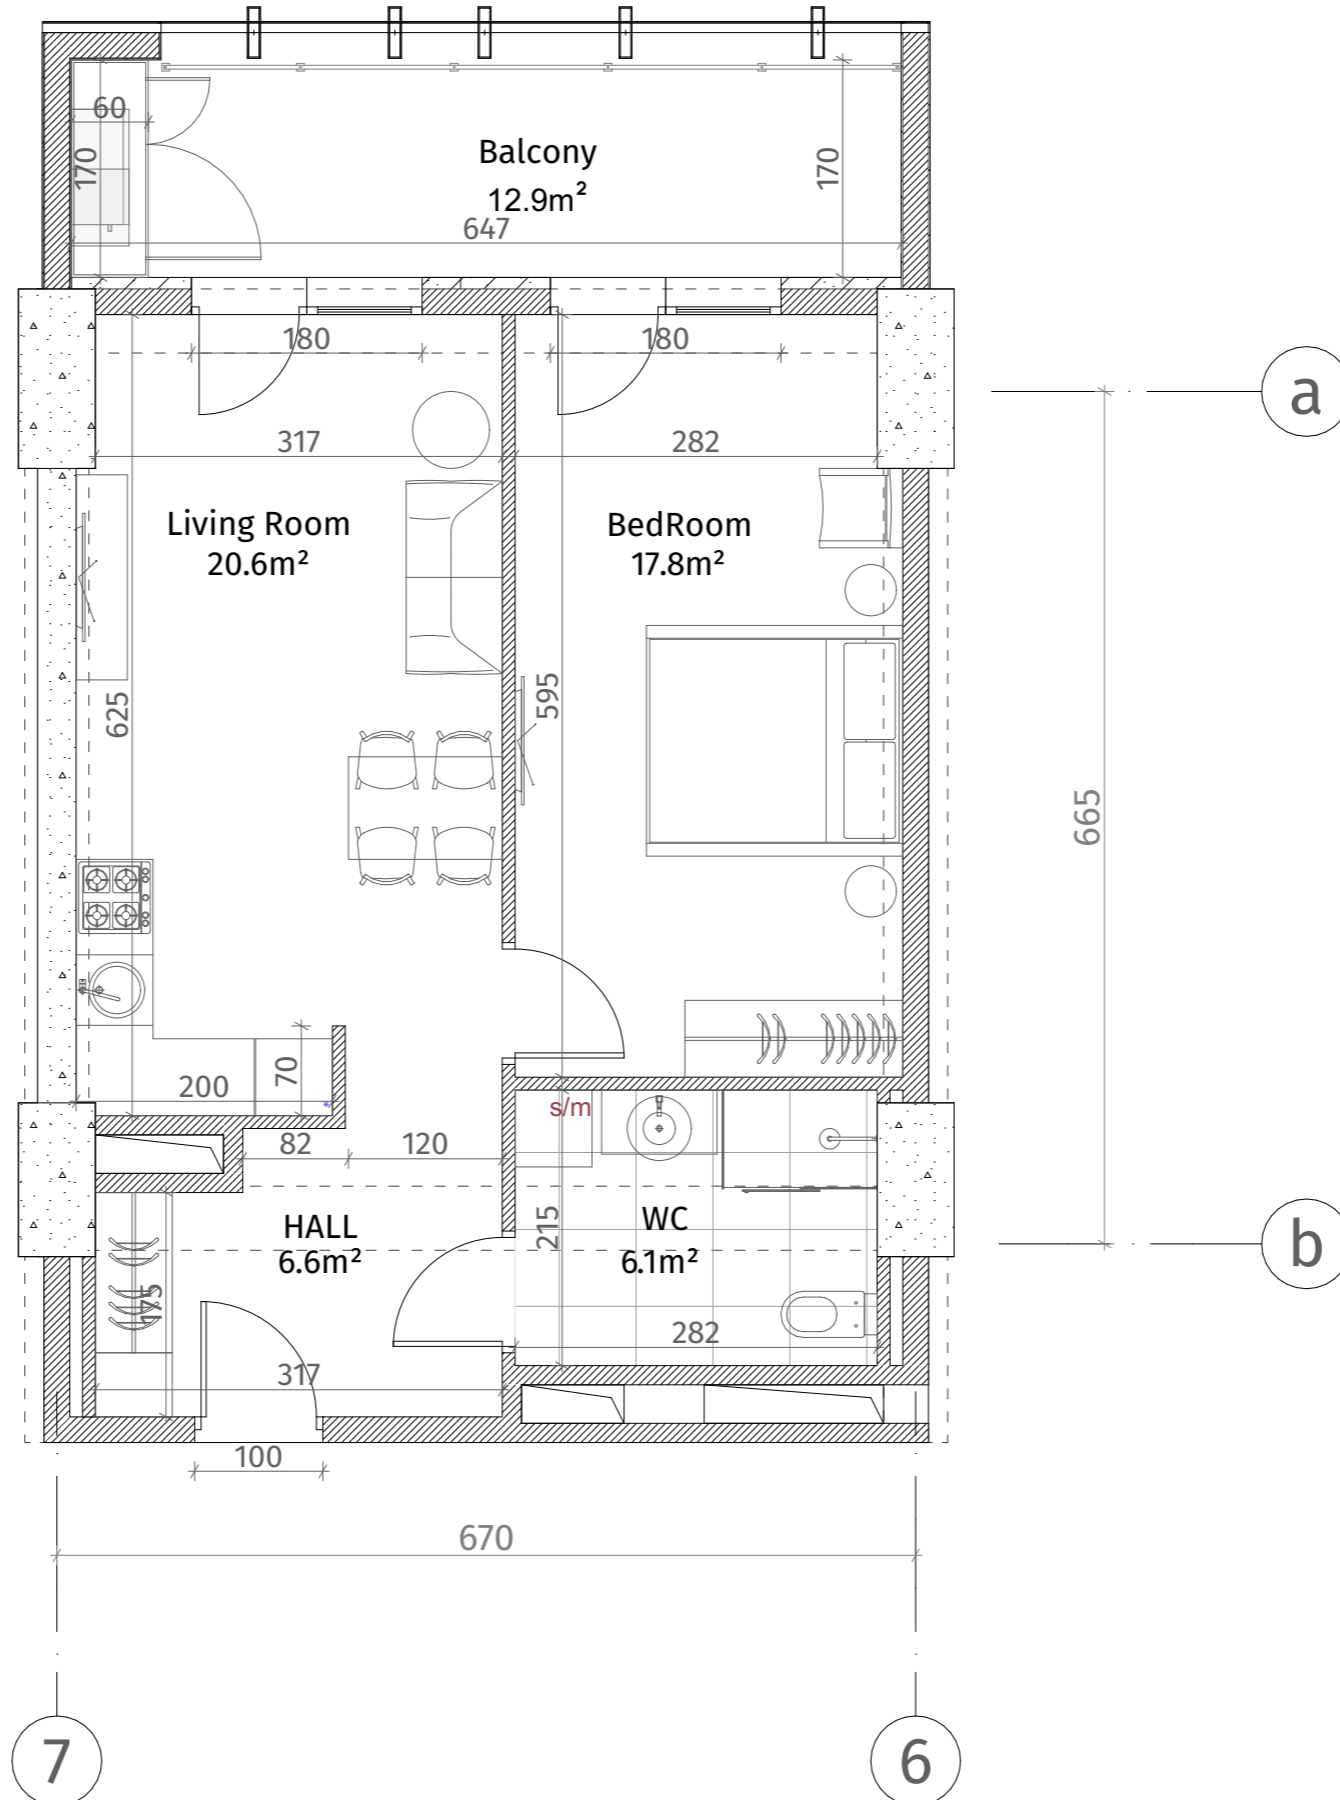

**თეთრი  
კვანძი**

ისანი პარკი

ბლოკი B  
სართული 6

ბინა #61  
52.8+12.9=65.7

ექსპლიკაცია	
	კაბინა-გაბონი (კოლონა, ღიაფრაგვა)
	ბლოკის ჯაჭული (100-150-200 მმ)
	რიგული (500-500 მმ)
	შახტის აღმნიშვნელი
	თაბაშირ-მუყაოს ფილა
	ღაოკრებიანი პანელი
ჯარის სიმაღლე	
მოჭიმული იატაკიდან ჯარამდე: 2.85 მ.	
მოჭიმული იატაკიდან რიგულამდე: 2.55 მ.	