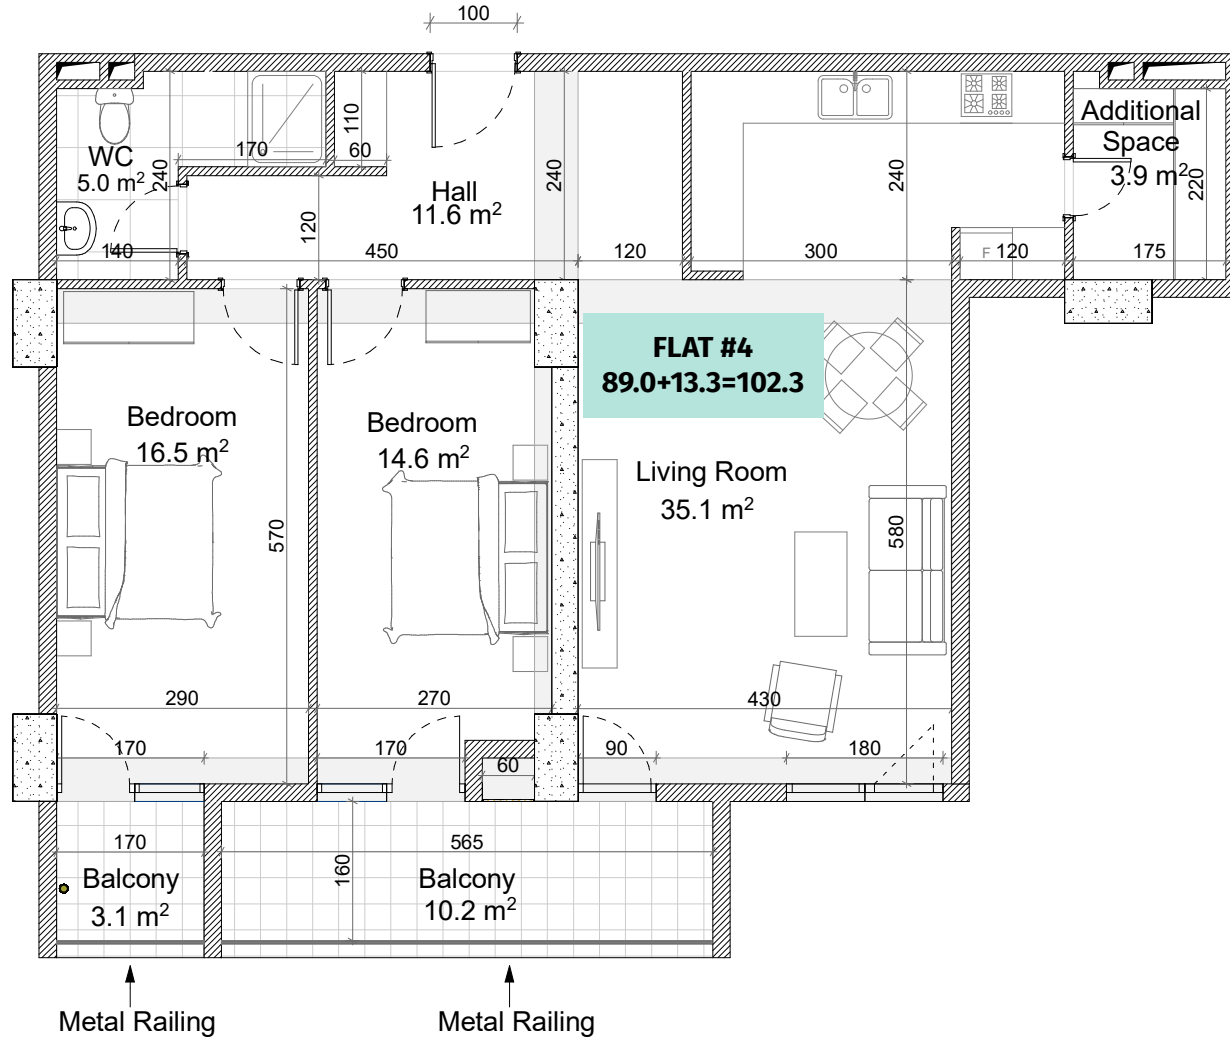

თეთრი კვანახი

ა. პოლიტეკონსკაიას #12
 ს/კ 01.14.05.008.394
 სართული 1
 ბინა #4
 89.0+3.1+10.2=102.3
 ORD-2B-S-L

ქანკალია	
	კონკრეტული (ბოლონი, დიფერენციალი)
	ბლოკის კედელი (100-200 მმ)
	რძეული (500-500 მმ)
	ფაბრიკის უბეჭობილი

შენიშვნა	
მოქმედი იანაიდან წარმოება: 3.00 მ.	
მოქმედი იანაიდან წარმოება: 2.70 მ.	