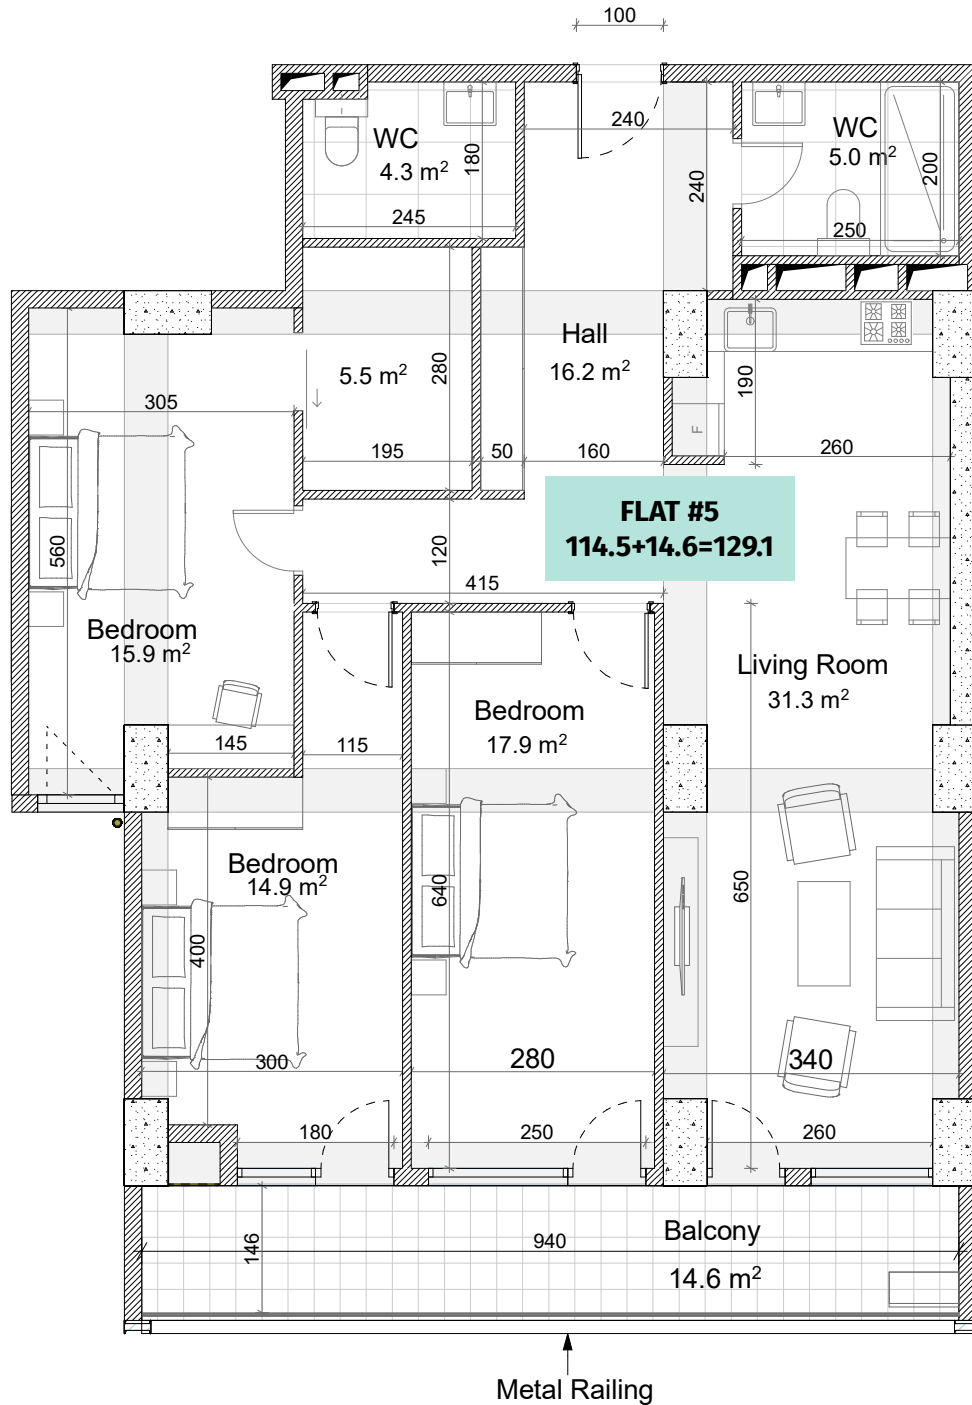

**თეთრი
კვანძი**

ა. პოლიტკოვსკაიას #12

ს/კ 01.14.05.008.394

სართული 1

ბინა #5
114.5+14.6=129.1

ORD-3B-S

FLAT #5
114.5+14.6=129.1

ქანდაკების	
	რკინა-ბეტონი (კოლონა, დიფრაქცია)
	ბლოკის კედელი (100-200 მმ)
	რიგული (500-500 მმ)
	ფსხის აღმნიშვნელი
	თაბაშირ-შეჯდომის ფილა

შენიშვნა	
მოქიშველი იაბაიდან ზარბაზი: 3.00 მ.	
მოქიშველი იაბაიდან რიგბლაზი: 2.70 მ.	