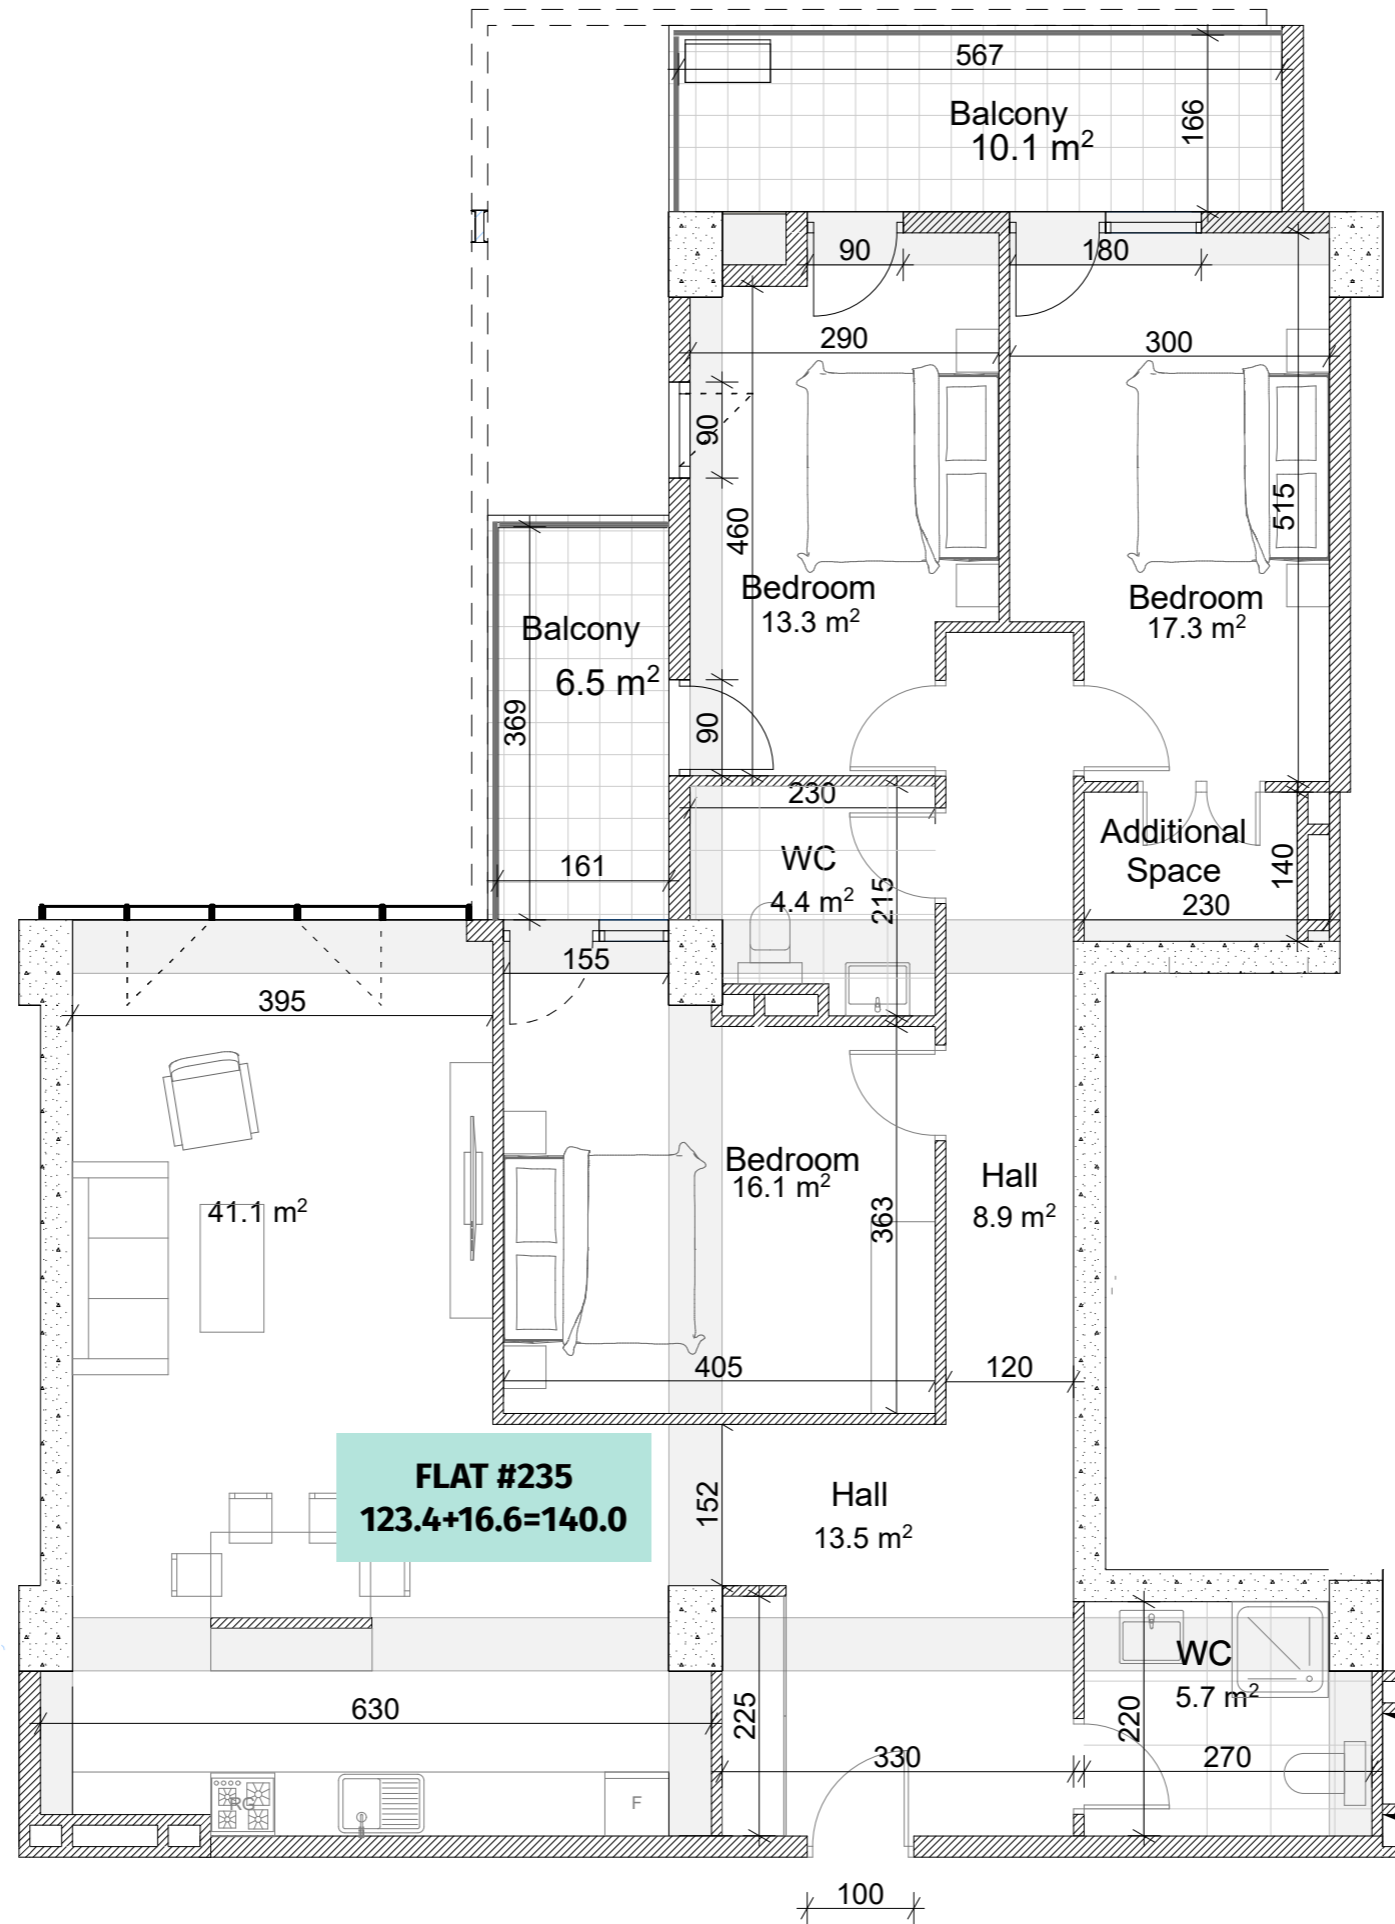

**თეთრი  
კვანძი**

ა. პოლიტკოვსკაიას #12

ს/კ 01.14.05.008.394

სართული 16

ბინა #235  
123.4+10.1+6.5=140.0

ORD-3B-N-L

ქანკალიაზი	
	რინა-ბაბონი (კოლონა, დიაფრაგმა)
	ბლოკის ჯაღალი (100-200 მმ)
	რიგალი (500-500 მმ)
	შახტის აღმნიშვნელი

ჯარის სიგაღლა	
მუჯიგალი იბაბიდან ჯარაბლა:	3.00 მ.
მუჯიგალი იბაბიდან რიგაღლა:	2.70 მ.