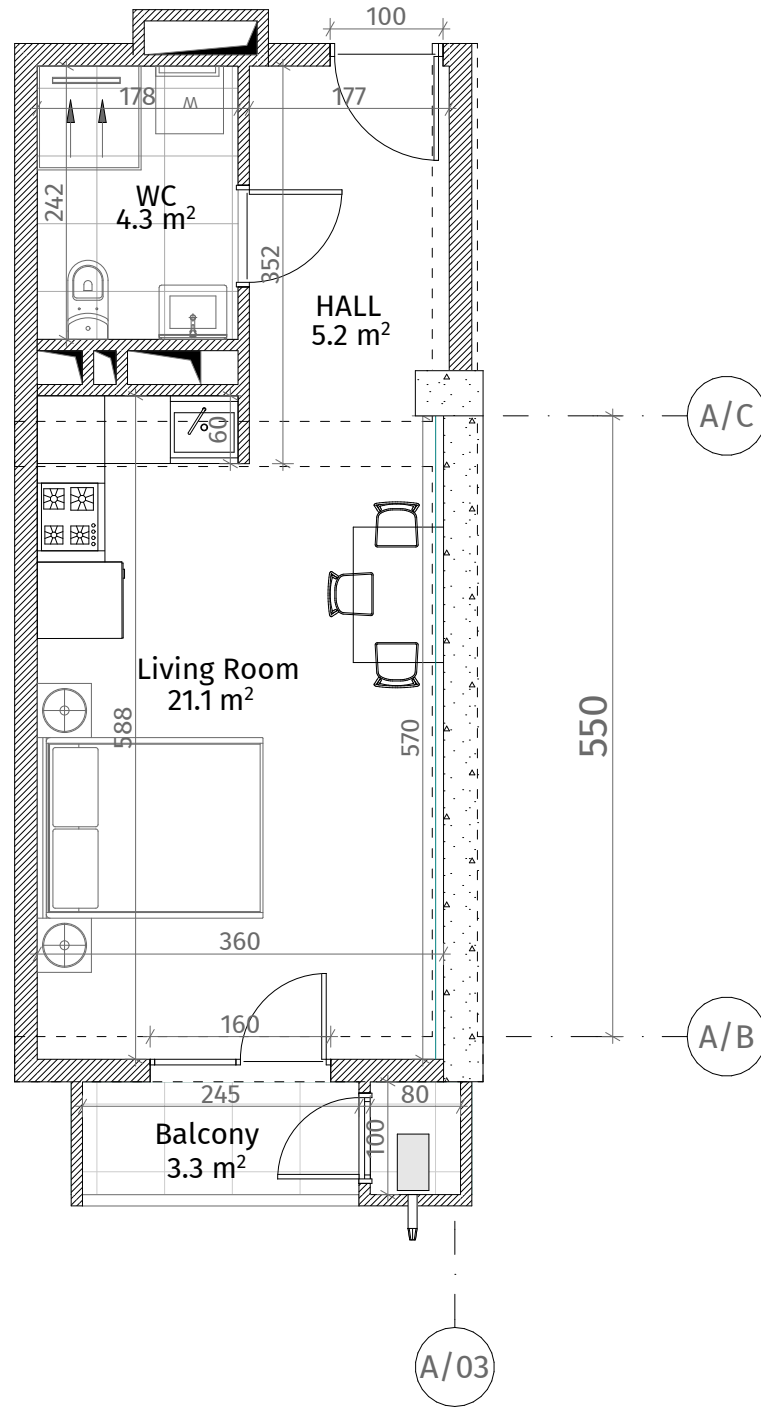

**თეთრი
კვანახი**

ურბან ისტ
სართული 5
ბინა #45
31.2+3.3=34.5

ქსკ ლიანახა	
	რძინა-ბაბონი (აოლონა, დიაფრეზა)
	ბლონის ხედი (100-200 მმ)
	რიგული (500-400 მმ)
	შახტის აღმნიშვნელი
	თაბახი-შეჯარს ფილა
ჰარის სიგალა	
მოვიმული იბაბინა ჰარაბა: 3.0 მ.	
მოვიმული იბაბინა რიგულაბა: 2.7 მ.	