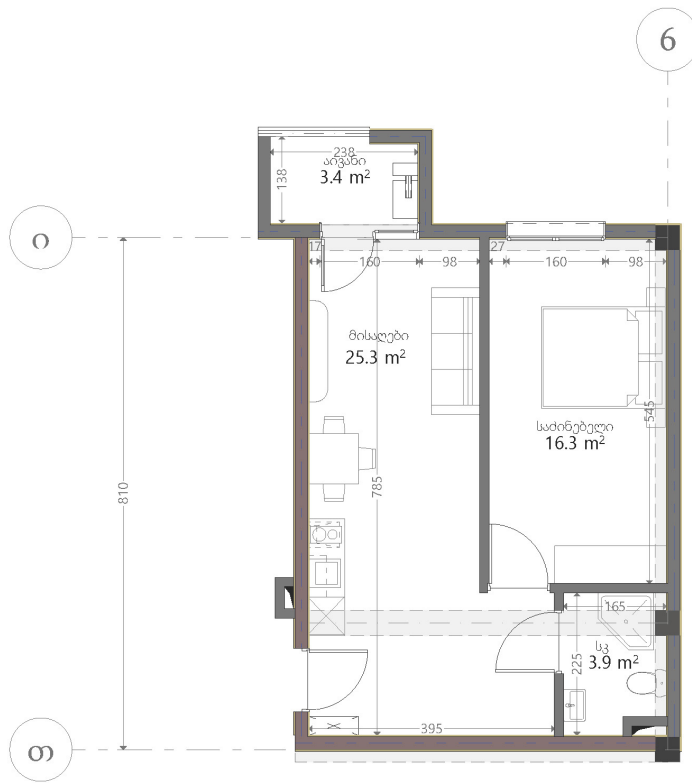

ს/კ 01.19.20.022.025

ვარკეთილი

სართული 10

ბინა N126

$45.5 + 3.4 = 48.9$

შენიშვნები	
	ჩრთა-პერონი (კოლონა, ტოტორაჲსი)
	ბუნური პერონი (150-250 მმ)
	ჩრთა (400-500 მმ)
	ბუნის პერონი/ბუნა
ჯანსაღი სივრცე	
მოქმედი ილავიერა ჯანსაღი: 2.90 მ.	
მოქმედი ილავიერა ჩრთა/ბუნა: 2.50 მ.	