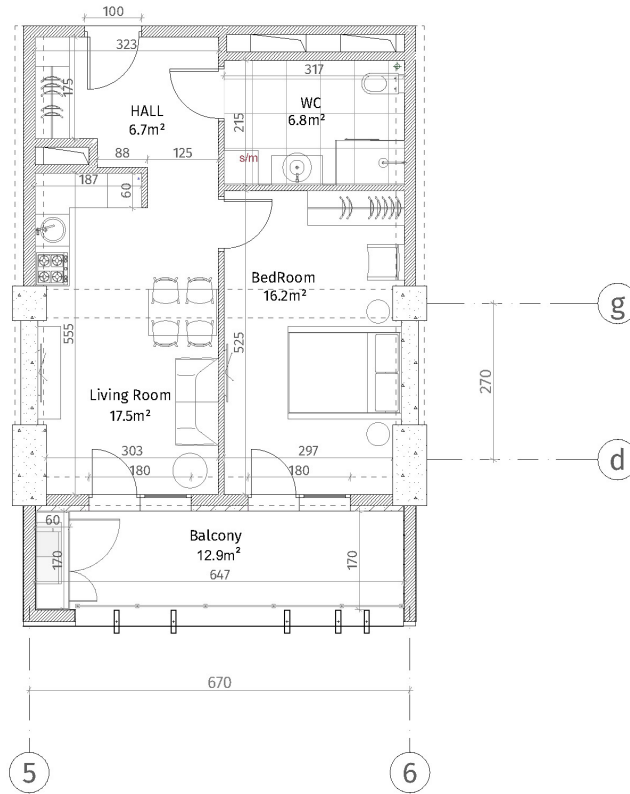

იხანი პარკი

ბლოკი A  
სართული 3

ბინა #4  
48.5+12.9=61.4

პანელის სიმბოლო	
	ჩინი-პანელი (ბოლონა, ტიფინა)
	ბლოკი კედელი (100-150-200 მმ)
	ჩინი (50-500 მმ)
	პანელის კარბინი
	თანხორ-ბინის ფილა
	ბინის კარბინი
პანელის სიმბოლო	
	ბინის კარბინი (ბინის კარბინი): 2.86 მ.
	ბინის კარბინი (ბინის კარბინი): 2.55 მ.