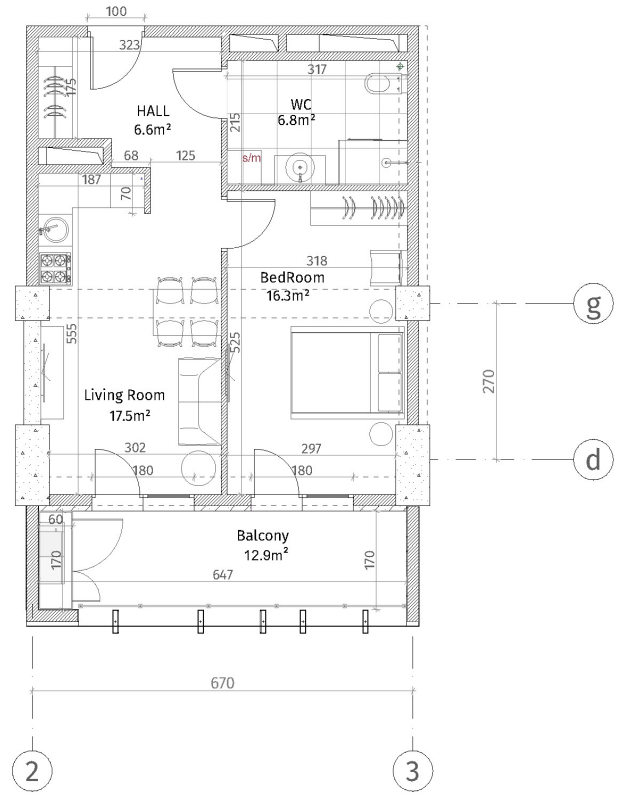

ისანი პარკი
 ბლოკი A
 სართული 3
 ბინა #7
 $48.5+12.9=61.4$

პანელის სახეობა	
	ჩინი-ბეტონი (ბოლონა, ტიფინა)
	ბეტონის საბაზისი (100-150-200 მმ)
	ჩინი (50-500 მმ)
	ბანი ალუმინის
	თხევანი-ბანი
	ბანი-ბანი
	ბანი-ბანი

ბანი-ბანი (ბანი-ბანი): 2.86 მ.
 ბანი-ბანი (ბანი-ბანი): 2.86 მ.