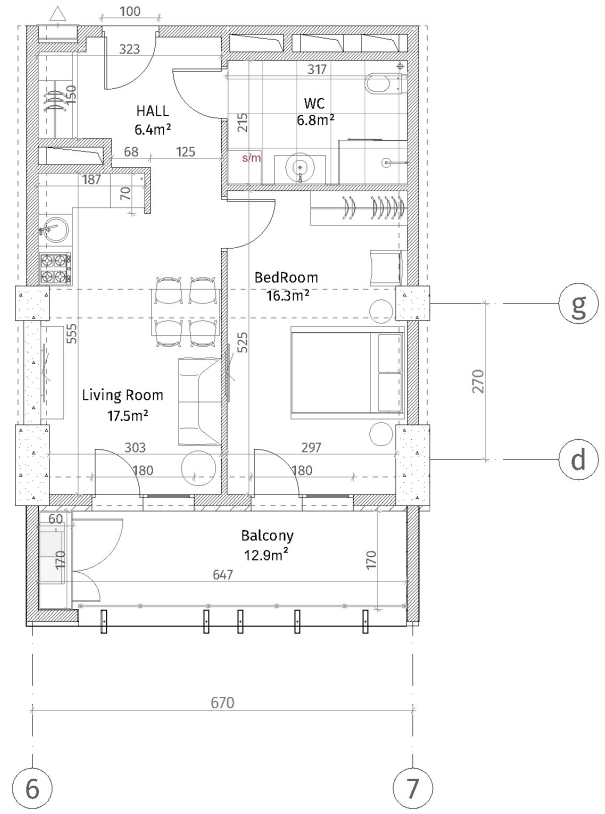

ისანი პარკი
 ბლოკი A
 სართული 4
 ბინა #14
 48.2+12.9=61.1

პანელის სიმბოლოები	
	ჩამოსხმული (ბოლოვანი, შიდაფენები)
	ბოლოვანი პანელი (100-150-200 მმ)
	ჩამოსხმული (50-100 მმ)
	ბინის აღმოსავლური
	შეხვედრის-ბინის ფილა
	დაპირფარებული პანელი
პანელის სიმბოლოები	
	ბინის ფილა (დაპირფარებული პანელი): 2.86 მ.
	ბინის ფილა (დაპირფარებული პანელი): 2.55 მ.