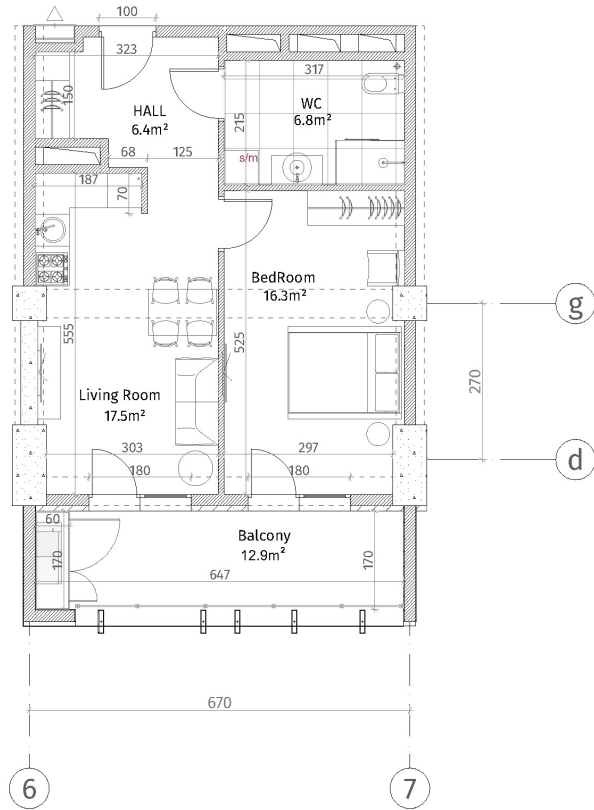

იხანი პარკი

ბლოკი A
სართული 5

ბინა #25
48.2+12.9=61.1

პანელის სიმბოლოები	
	ჩრდილ-აღმოსავლური (ბოლოვანი, ტიპური/სპეციალური)
	აღმოსავლური (100-150-200 მმ)
	ჩრდილური (500-500 მმ)
	ბინის აღმოსავლური
	თხევანი/ბინის ფილა
	დაპირისპირებული პანელი
პანელის სიმბოლოები	
	ბინის ფილა (დაპირისპირებული პანელი): 2.85 მ.
	ბინის ფილა (დაპირისპირებული პანელი): 2.55 მ.