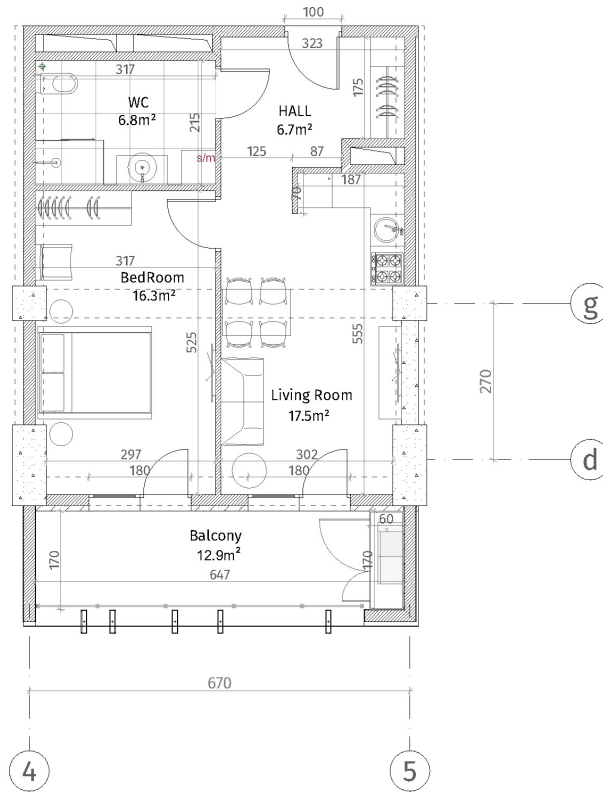

იხანი პარკი

ბლოკი A  
სართული 5

ბინა #27  
48.6+12.9=61.5

პანელის სიმბოლოები	
	რკინი-ბეტონის (ბოლონის, ტიპური)
	ბეტონის კედელი (100-150-200 მმ)
	რკინი (500-500 მმ)
	ბანის აღმოსავლელი
	ბანის აღმოსავლელი
	ბანის აღმოსავლელი
	ბანის აღმოსავლელი
	ბანის აღმოსავლელი
პანელის სიმბოლოები	
	ბეტონის კედელი (100-150-200 მმ)
	ბეტონის კედელი (100-150-200 მმ)