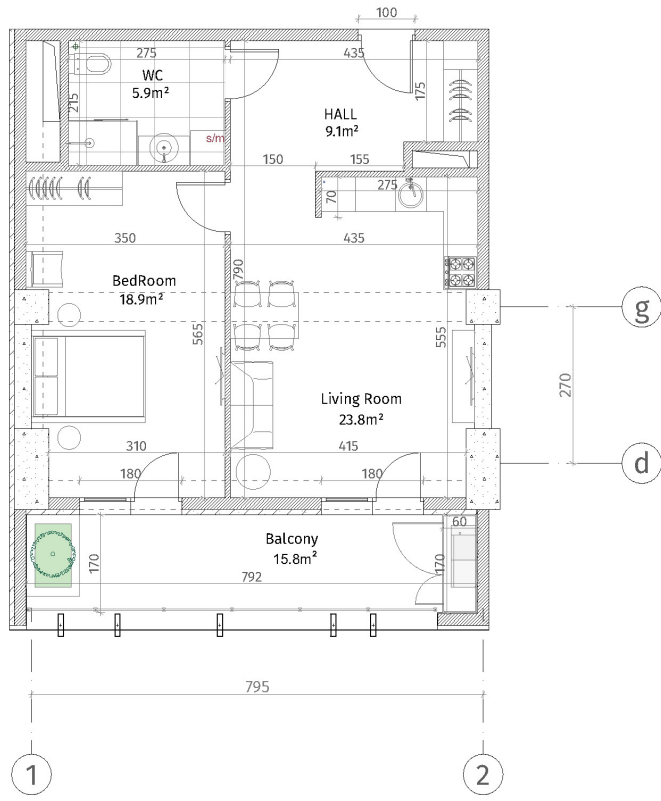

ისანი პარკი  
 ბლოკი A  
 სართული 5  
 ბინა #30  
 59.0+15.8=74.8

პანელიანი	
	ჩრდი-პანელი (ბოლონა, ტიფინა)
	ბუნური კაბელები (100-150-200 მმ)
	ჩრდიანი (50-50 მმ)
	პანელი კაბელები
	თხევანი-ბუნური ფილა
	ტაპირებული პანელი
პანელიანი	
	ბუნური (ბუნური) პანელი: 2.86 მ.
	ბუნური (ბუნური) ჩრდიანი: 2.56 მ.