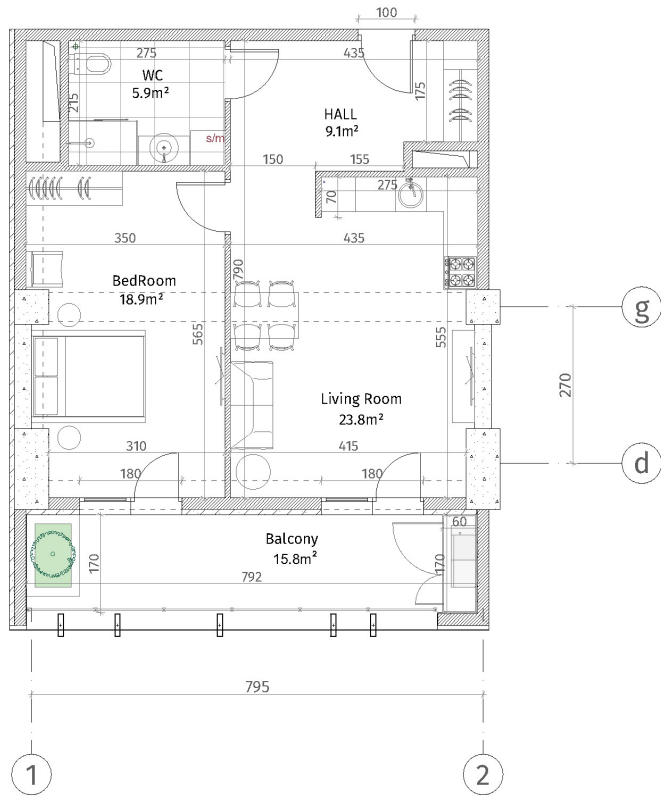

ისანი პარკი
 ბლოკი A
 სართული 6
 ბინა #40
 59.0+15.8=74.8

| პანელიანი | |
|---|------------------------------|
|  | ჩრდი-პანელი (ბოლონა, ტიფინა) |
|  | პანელი (100-150-200 სმ) |
|  | ჩრდი (50-50 სმ) |
|  | პანელი (პანელი) |
|  | ტექსტილ-პანელი |
|  | ტექსტილ-პანელი |
| პანელიანი | |
| ბინის სიღრმე: 2.86 მ. | |
| ბინის სიღრმე: 2.55 მ. | |