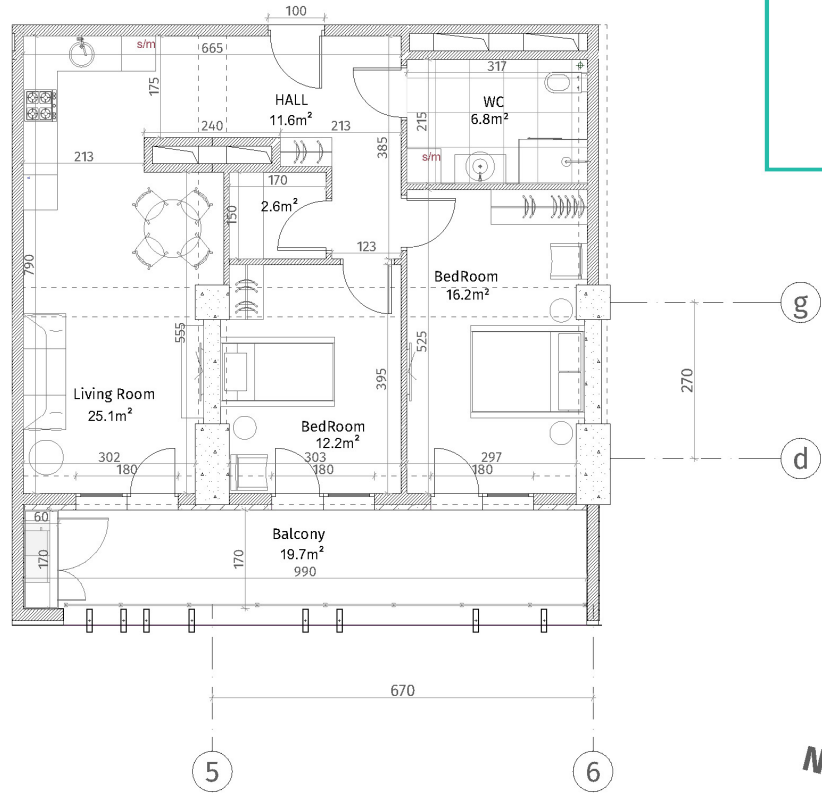

ისანი პარკი
 ბლოკი A
 სართული 7
 ბინა #47
 73.6+19.7=93.3

პანელიანი	
	ჩრდი-პანელიანი (პლასტონი, დეკორაცია)
	პლასტონი (100-150-200 მმ)
	ჩრდიანი (50-500 მმ)
	პანელიანი პლასტონი
	თხევანი-ბუნარი ფილა
	დაპირვანი პანელი
	პანელიანი
ბუნარიანი დაპირვანი პანელი: 2.86 მ. ბუნარიანი დაპირვანი ჩრდიანი: 2.56 მ.	