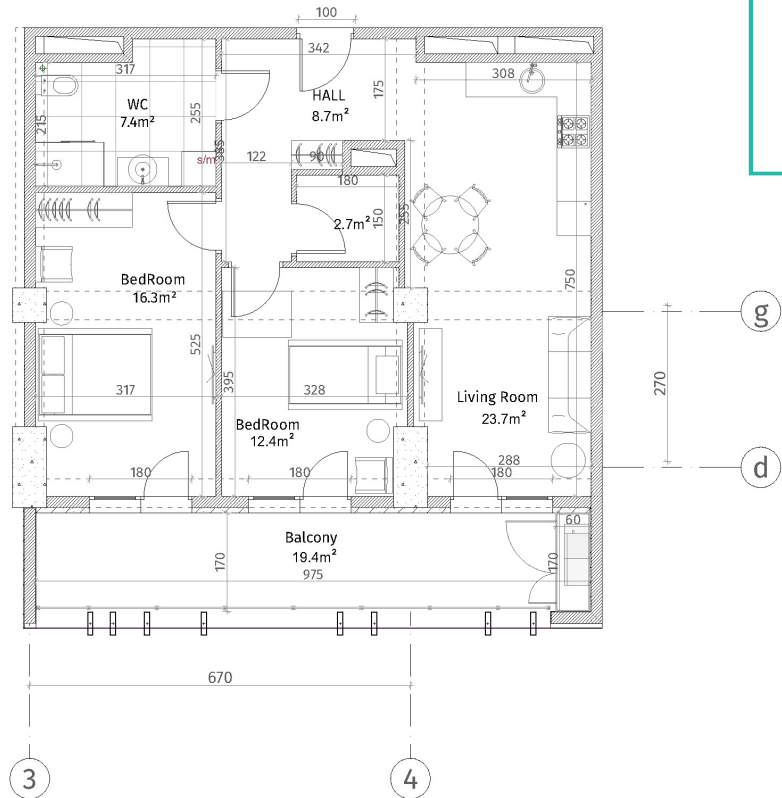

ისანი პარკი
 ბლოკი A
 სართული 7
 ბინა #48
 73.2+19.4=92.6

პანელის სახეობა	
	რეზიდენციის (ბიუროსა, ტექნიკური)
	ბალკონი (100-150-200 მ²)
	რეზიდენციის (500-500 მ²)
	ბინის კომუნიკაციები
	თბილისი-სამხრეთი რაიონი
	ტექნიკური სახეობა
პანელის სახეობა	
	ბინის რეკონსტრუქციის სახეობა: 2.86 მ.
	ბინის რეკონსტრუქციის სახეობა: 2.55 მ.