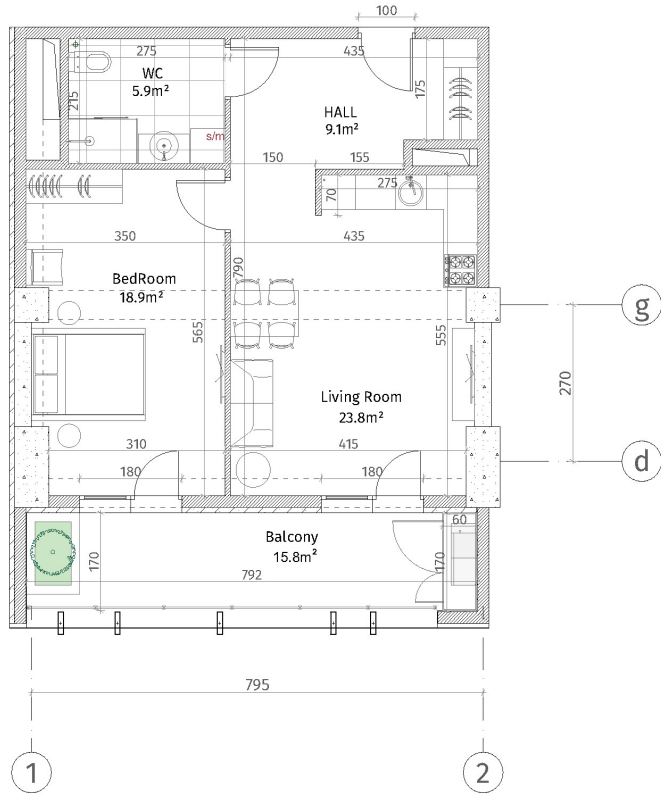

ისანი პარკი
 ბლოკი A
 სართული 7
 ბინა #50
 59.0+15.8=74.8

პანელის სიმბოლო	
	ჩამოსხმული (ბოლოვანი, შიდაფენები)
	ბლოკის კაბადი (100-150-200 მმ)
	ჩამოსხმული (500-500 მმ)
	ბინის კონსტრუქციული
	შენიშვნის-ბინის ფილა
	ფარისფარული კაბადი
პანელის სიმბოლო	
ბინის ბინის დაბინავის სიმბოლო: 2. 86 მ.	
ბინის ბინის დაბინავის სიმბოლო: 2. 56 მ.	