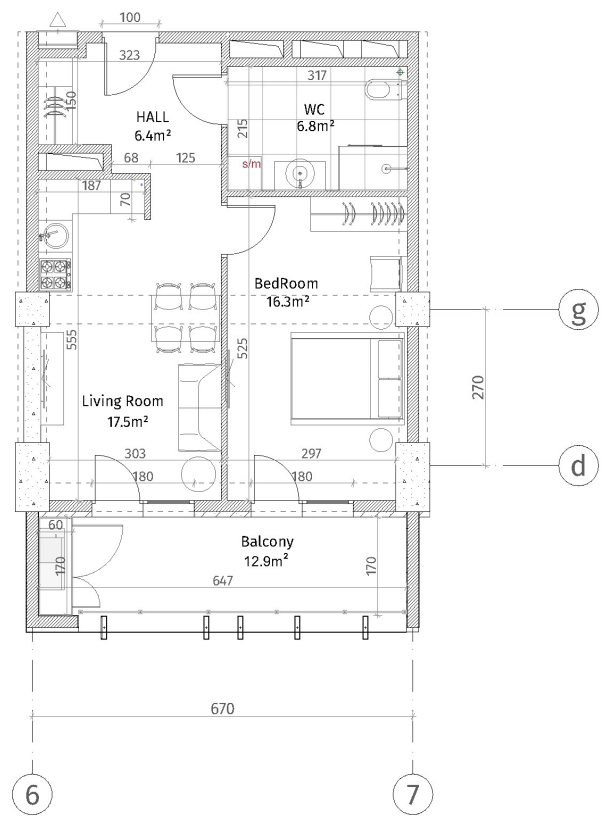

ისანი პარკი
 ბლოკი A
 სართული 8
 ბინა #56
 48.3+12.9=61.2

პანელის სიმბოლო	
	ჩრდილ-აღმოსავლური (ბოლოვანი, ტიპური/სპეციალური)
	აღმოსავლური (100-150-200 მმ)
	ჩრდილური (50-100 მმ)
	სამხმარი-აღმოსავლური
	თხევანური-ბუნური ფილა
	ტექნიკური/სპეციალური პანელი
პანელის სიმბოლო	
	ბინის/ბლოკის დაბრუნება: 2.86 მ.
	ბინის/ბლოკის დაბრუნება: 2.55 მ.