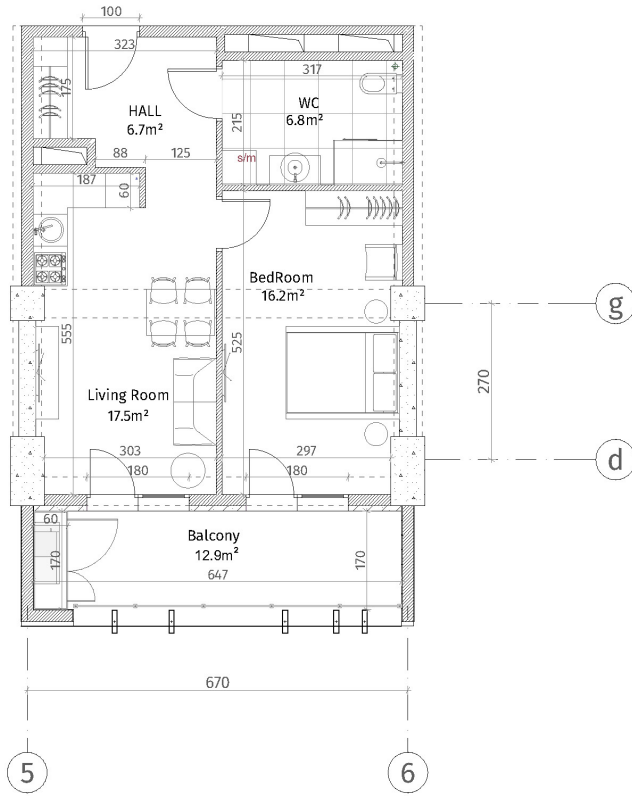

ისანი პარკი
 ბლოკი A
 სართული 8
 ბინა #57
 48.5+12.9=61.4

პანელის სახეობა	
	ჩამოსხმული (ბოლოვანი, შიდაფენები)
	ბოლოვანი საბაზისი (100-150-200 მმ)
	ჩამოსხმული (50-500 მმ)
	ბინის აღმშენებლისთვის
	შენიშვნისთვის
	დაპროექტირებული პანელი
პანელის სიმაღლე	
ბინის მთლიანი სიმაღლე: 2.86 მ.	
ბინის მთლიანი სიმაღლე: 2.55 მ.	