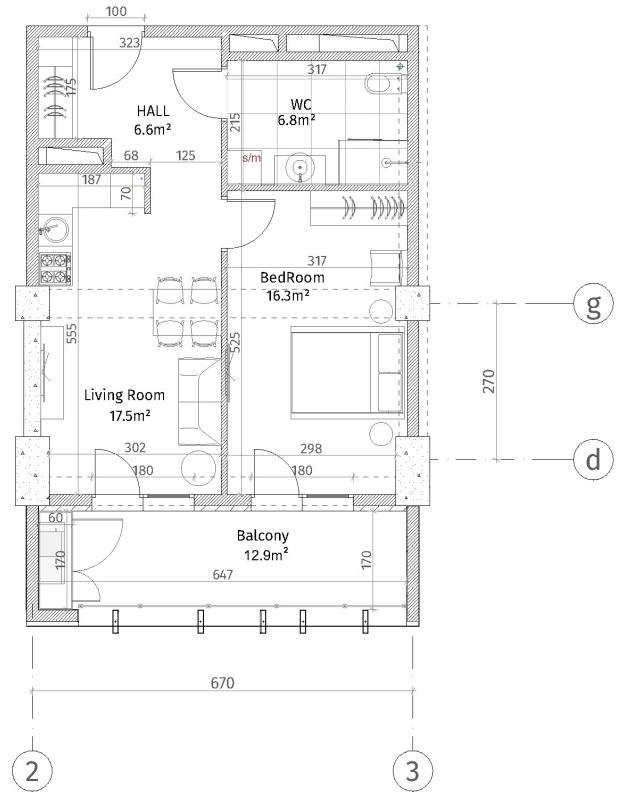

ისანი პარკი
 ბლოკი A
 სართული 8
 ბინა #60
 $48.5+12.9=61.4$

პანელის სიმბოლო	
	რკინა-ბეტონი (ბოლონა, ტიფონაჟი)
	კლერმა კვადრი (100-150-200 მმ)
	რკინა (50-500 მმ)
	ბანა ალუმინიუმის
	თხაბრინ-ბანა რკინა
	ბანა რკინა კვადრი
პანელის სიმბოლო ბინის ბინის იდენტიფიკაცია: 2. 86 მ. ბინის ბინის იდენტიფიკაცია: 2. 56 მ.	