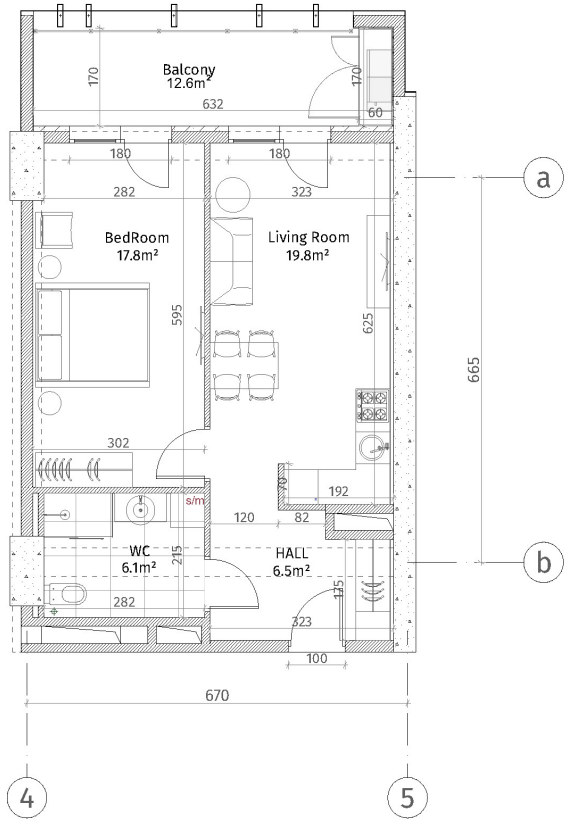

ისანი პარკი
 ბლოკი A
 სართული 8
 ბინა #64
 52.2+12.6=64.8

პანელის სიმბოლო	
	ჩინი-ბეტონი (ბოლონა, ტიფინა)
	ბლოკი კირი (100-150-200 მმ)
	ჩინი (150-500 მმ)
	ბინის კონსტრუქციის
	თანხი-ბინის ფილა
	ბინის კონსტრუქციის
ბინის სივრცე	
	ბინის სივრცე (ბინის ფართობი): 2.86 მ.
	ბინის სივრცე (ბინის ფართობი): 2.56 მ.