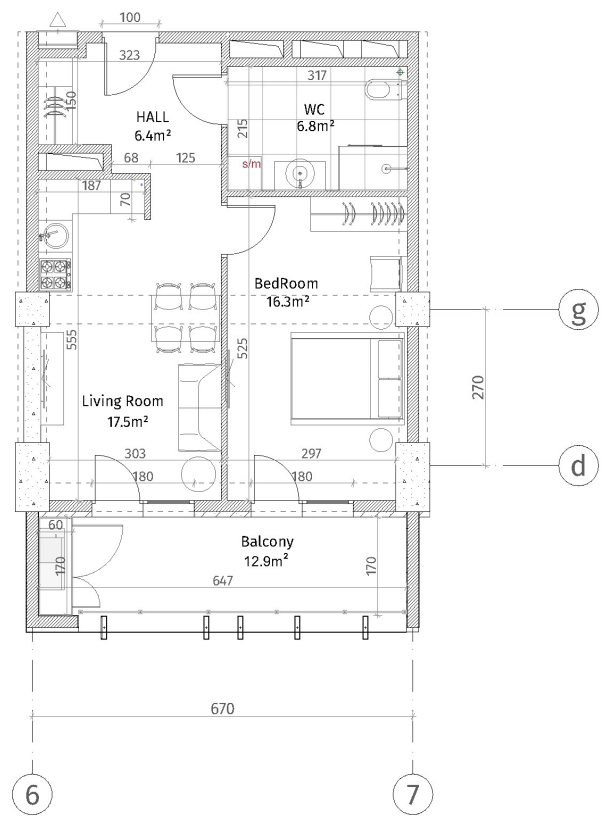

ისანი პარკი
 ბლოკი A
 სართული 9
 ბინა #67
 48.3+12.9=61.2

პანელის სახეობა	
	ჩრდილ-აღმოსავლური (ბოლოურმა, ტიპურმა)
	აღმოსავლური (100-150-200 მმ)
	ჩრდილური (50-500 მმ)
	ბუნებრივი კლდე/ბეტონი
	თხევანური-ბუნებრივი ფილა
	ფაქურით/ბუნებრივი კვანძი
პანელის სიმაღლე	
	ბუნებრივი (ბუნებრივი) 2.85 მ.
	ბუნებრივი (ბუნებრივი) 2.55 მ.