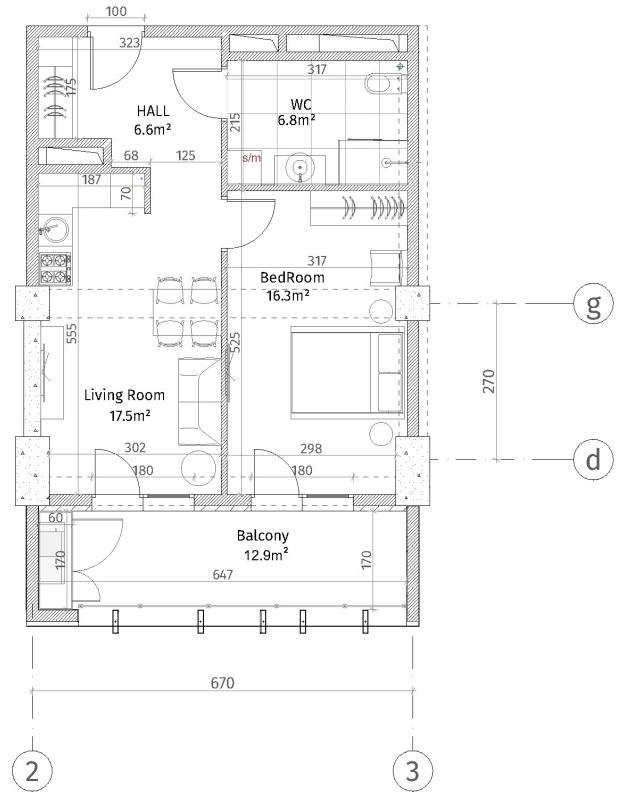

ისანი პარკი
 ბლოკი A
 სართული 9
 ბინა #71
 $48.5+12.9=61.4$

პანელის სახეობა

	ჩამოსხმული (ბოლოვანი, ტიპური)
	ბოლოვანი (100-150-200 მმ)
	ჩამოსხმული (500-500 მმ)
	ბუნებრივი ალუმინის
	თხევანი-ბუნებრივი
	ბუნებრივი ალუმინის

ბუნებრივი ალუმინის: 2.86 მ.
 ბუნებრივი ალუმინის: 2.55 მ.