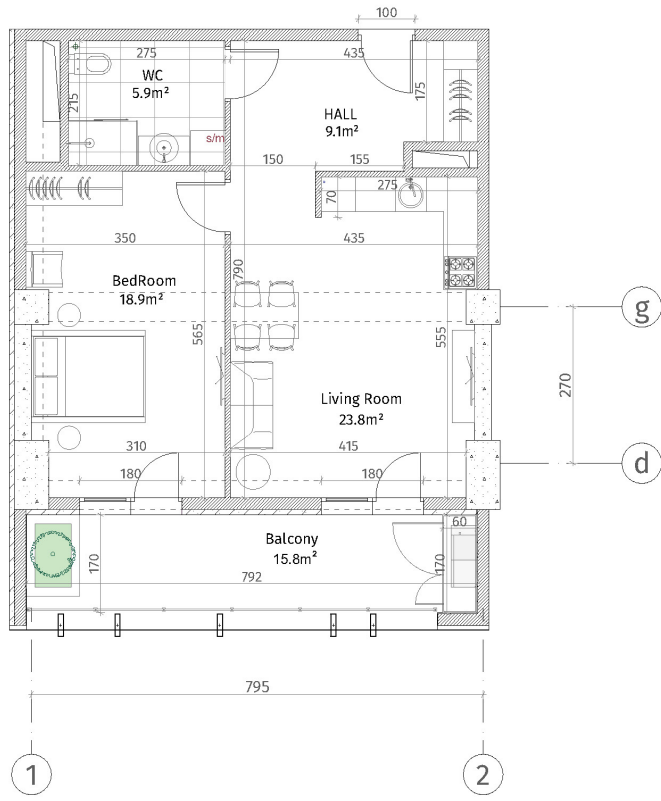

ისანი პარკი
 ბლოკი A
 სართული 9
 ბინა #72
 59.1+15.8=74.9

პანელის სიმბოლო	
	ჩაქვინა-პანელური (ბრუნავი, ტანკინი)
	ბუნური კედელი (100-150-200 მმ)
	ჩაქვინი (50-500 მმ)
	ბინის კარები/ბინის
	თხევინი/ბინის ფილა
	ბინის კარები/ბინის
ბინის სიმბოლო	
	ბინის ბალკონი (ბინის სართული: 2.86 მ.)
	ბინის ბალკონი (ბინის სართული: 2.55 მ.)