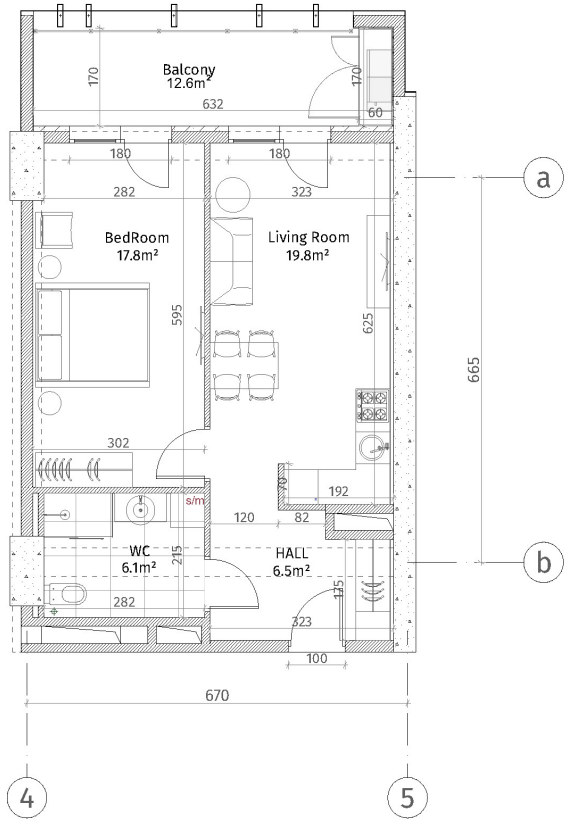

ისანი პარკი  
 ბლოკი A  
 სართული 9  
 ბინა #75  
 52.2+12.6=64.8

პანელის სიმბოლო	
	ჩინი-ბეტონი (ბოლონა, ტიფინაჟი)
	ბლოკი კირი (100-150-200 მმ)
	ჩინი (150-500 მმ)
	ბინის აღმოსავლელი
	თანხი-ბინის ფილა
	ბინის ჩინი
პანელის სიმბოლო	
	ბინის ჩინი (ბინის სივრცე): 2.86 მ.
	ბინის ჩინი (ბინის სივრცე): 2.56 მ.