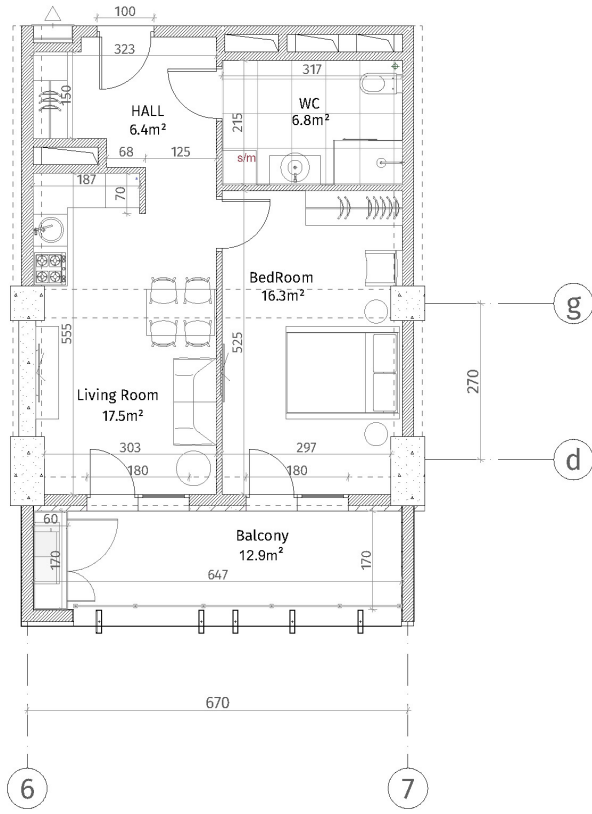

იხანი პარკი
ბლოკი A
სართული 10
ბინა #78
48.3+12.9=61.2

კვანძების ლეგენდა	
	ჩრდი-ბაგრაჟი (ბოლონა, ტიფინაგა)
	ბლოკი კვანძი (100-150-200 მმ)
	ჩრდილი (50-500 მმ)
	ბანი კვანძი
	თხილამურ-ბანი
	ბაგრაჟი კვანძი
ბანი სივრცე	
ბანი სივრცე (ბანი): 2.86 მ.	
ბანი სივრცე (ბანი): 2.55 მ.	