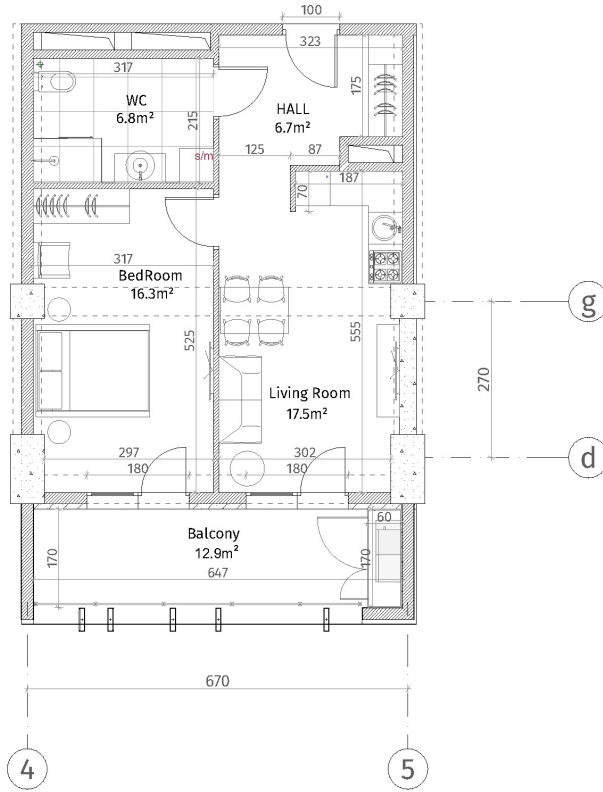

იხანი პარკი

ბლოკი A  
სართული 10

ბინა #80  
48.6+12.9=61.5

პანელის სიმბოლო	
	ჩამოსხმული (ბოლოვანი, ტიპური)
	ბოლოვანი (100-150-200 მმ)
	ჩამოსხმული (500-500 მმ)
	ბინის აღმოსავლეთი
	თხევანი-ბინის ფილა
	ტექნიკური პანელი
პანელის სიმბოლო	
	ბინის ბინის დაბინავის პანელი: 2.86 მ.
	ბინის ბინის დაბინავის პანელი: 2.55 მ.