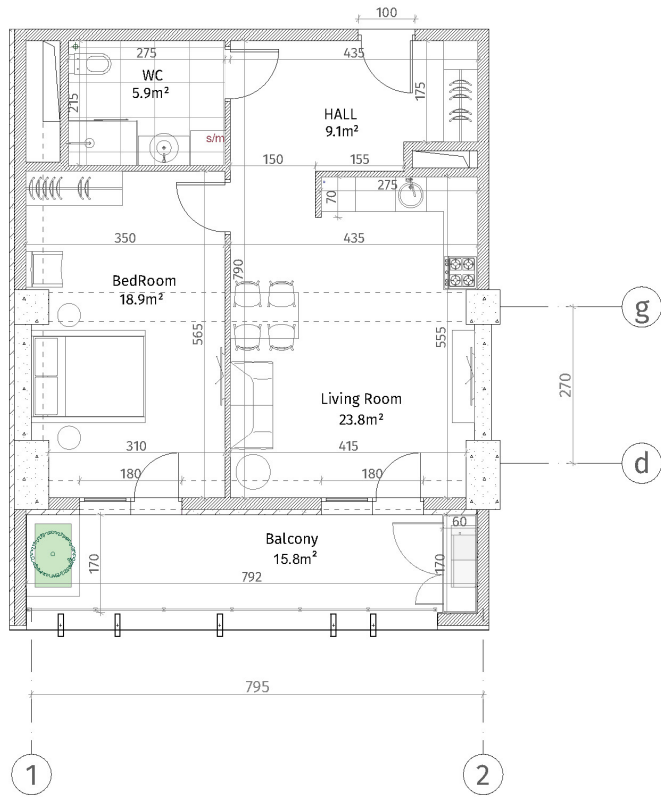

ისანი პარკი
 ბლოკი A
 სართული 11
 ბინა #93
 59.1+15.8=74.9

პანელის სიმბოლო	
	ჩაქვინა-პანელური (ბრუნა, ტანკონა)
	ბუნური კედელი (100-150-200 მმ)
	ჩაქვინა (50-500 მმ)
	ბინის კარები/ბინის
	თხანური-ბინის ფილა
	ბინის კარები/ბინის
ბინის სიმბოლო	
	ბინის კარები/ბინის
	ბინის კარები/ბინის