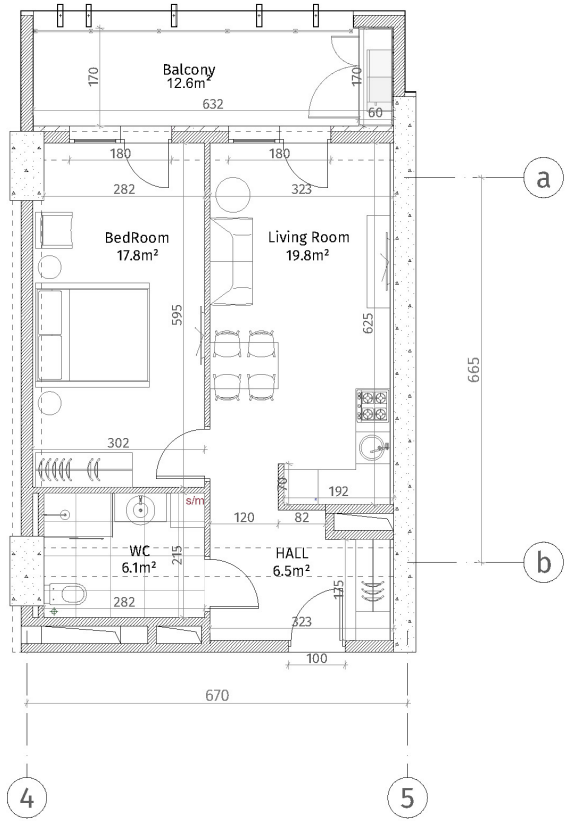

ისანი პარკი
 ბლოკი A
 სართული 11
 ბინა #96
 52.2+12.6=64.8

| პანელის აღწერა | |
|---|--------------------------------|
|  | ჩამოსხმული (ბოლონა, ტიფინა) |
|  | ბლოკის კაბადი (100-150-200 მმ) |
|  | ჩამოსხმული (50-500 მმ) |
|  | ბუნებრივი კარბონატული |
|  | თხევანი-ბუნებრივი |
|  | ტაქოტილიანი კაბადი |
|  | პანელის სივრცე |
| ბუნებრივი კაბადი: 2.86 მ. ბუნებრივი კაბადი: 2.55 მ. | |