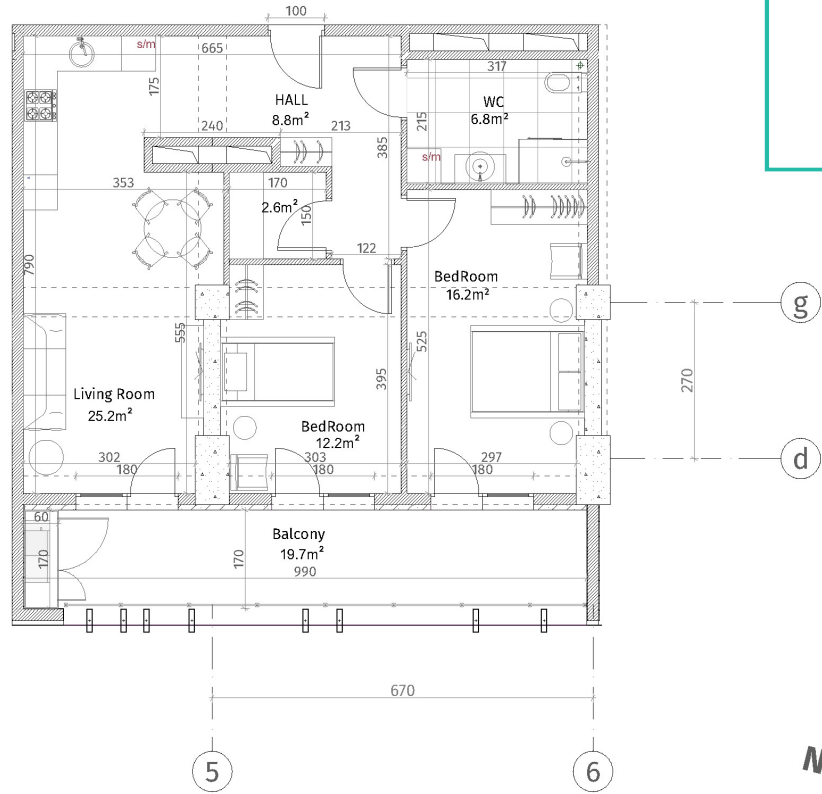

იხანი პარკი  
 ბლოკი A  
 სართული 12  
 ბინა #100  
 73.7+19.7=93.4

კვანძის სახელი	
	ჩაბრუნებადი კარები (ბრუნება, ტანფრეზები)
	ალუმინიუმის კარები (100-150-200 მმ)
	ჩაბრუნებადი (500-500 მმ)
	მუხრანის კარები/ბინები
	მუხრანის-ბინების ფილა
	ტანფრეზები/ბინები
	ბინების სივრცეები
ბინის მართვითი ნაბიჯების სიგრძე: 2.86 მ. ბინის მართვითი ნაბიჯების რაოდენობა: 2.56 მ.	