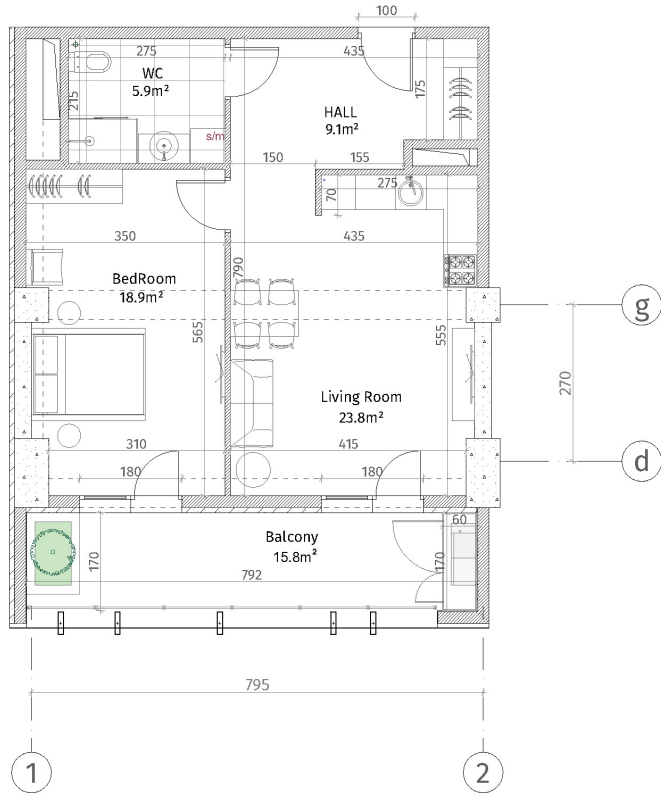

ისანი პარკი
 ბლოკი A
 სართული 12
 ბინა #103
 59.1+15.8=74.9

პანელის სიმბოლო	
	რკინი-ბეტონი (ბოლონა, ტიფინა)
	ბლოკი კედელი (100-150-200 მმ)
	რკინი-ბეტონი (500-500 მმ)
	რკინი-ბეტონი (200-200 მმ)
	რკინი-ბეტონი (100-150-200 მმ)
	რკინი-ბეტონი (100-150-200 მმ)
	რკინი-ბეტონი (100-150-200 მმ)
	რკინი-ბეტონი (500-500 მმ)
	რკინი-ბეტონი (200-200 მმ)
	რკინი-ბეტონი (100-150-200 მმ)
	რკინი-ბეტონი (100-150-200 მმ)

ბინის სიმაღლე:
 ბინის სიმაღლე: 2.86 მ.
 ბინის სიმაღლე: 2.86 მ.