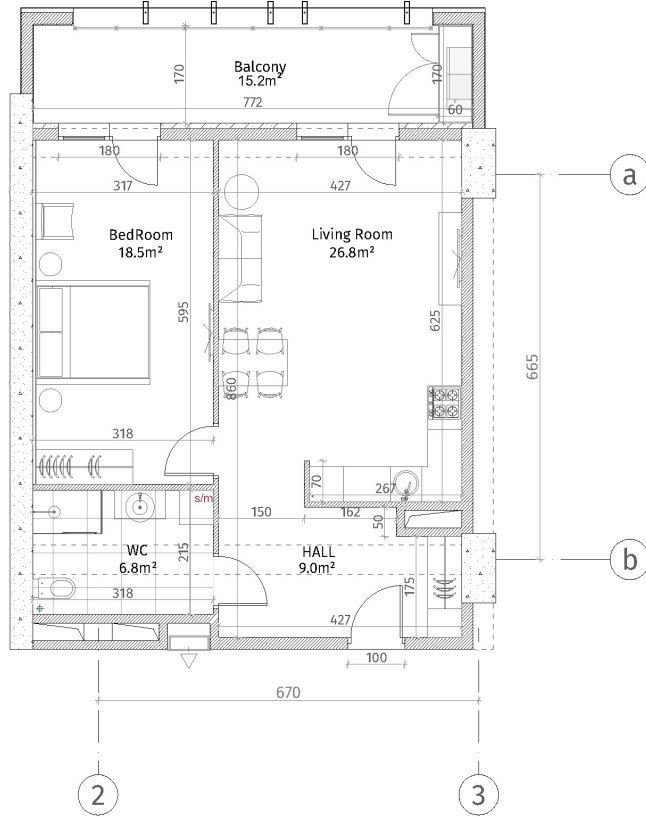

იხანი პარკი

ბლოკი A
სართული 12

ბინა #104
62.9+15.2=78.1

პანელის სიმბოლო	
	ფანჯარა-ბაჟეტო (ბოლონა, ტიპური)
	ბაჟეტო (100-150-200 მმ)
	ფილა (50-500 მმ)
	ბაჟეტის კონსტრუქცია
	ბაჟეტის ხელეწიმი
	ბაჟეტის ლოკი
	ბაჟეტის ჰინჯი
	ბაჟეტის სტოპი
	ბაჟეტის ლაჩი
	ბაჟეტის ხელეწიმი (სხვა)
	ბაჟეტის ლოკი (სხვა)
	ბაჟეტის ჰინჯი (სხვა)
	ბაჟეტის სტოპი (სხვა)
	ბაჟეტის ლაჩი (სხვა)

ბინის მთლიანი ფართობი: 2.86 ა.
 ბინის მთლიანი იკავებული ფართობი: 2.56 ა.