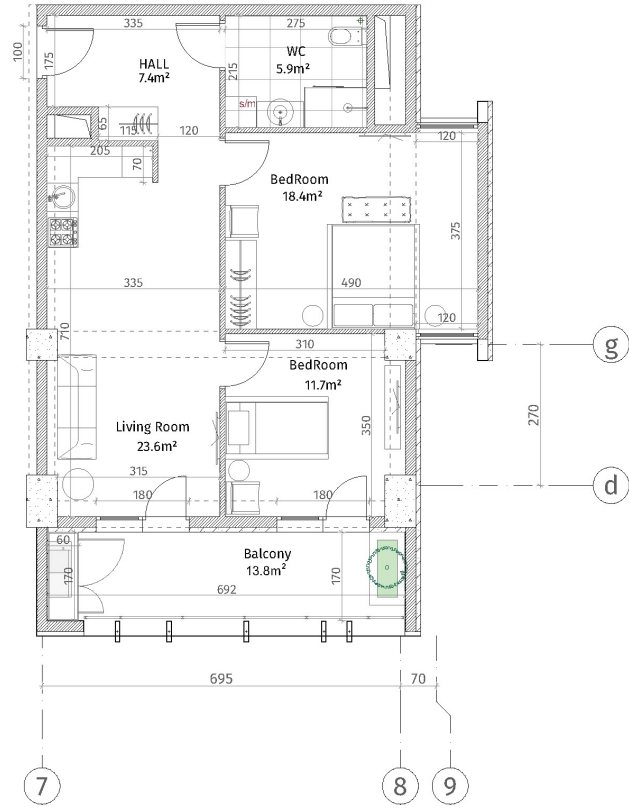

ისანი პარკი
 ბლოკი A
 სართული 13
 ბინა #108
 68.7+13.8=82.5

პანელიანი	
	რკინა-ბეტონი (ბოლონა, ტიფისა)
	ბლოკის საბაზისი (100-150-200 88)
	რკინა (500-500 88)
	ბაზისის პარკისა
	თბილისი-ბუნის ფილა
	ფარის სივრცე
	ბინის სივრცე
მოცემული იხამისა: 2.85 მ. მოცემული იხამისა: 2.55 მ.	