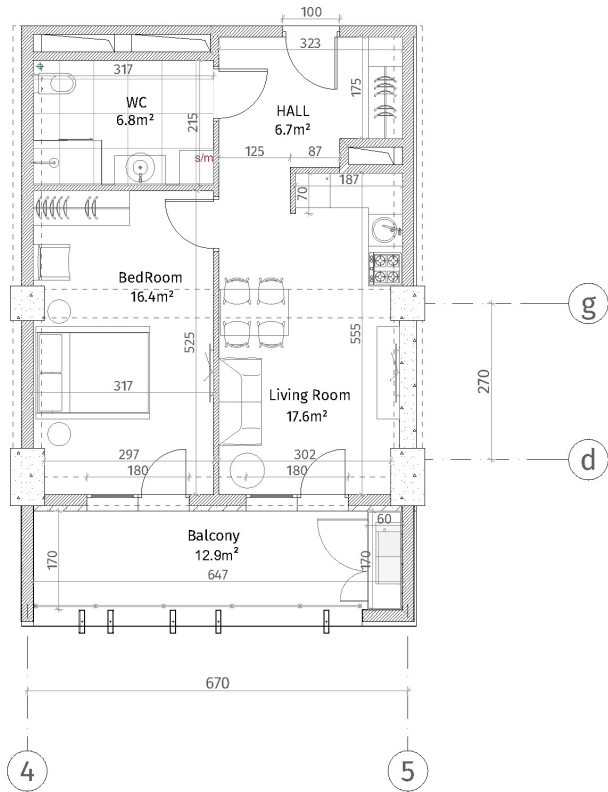

იხანი პარკი
 ბლოკი A
 სართული 13
 ბინა #111
 48.7+12.9=61.6

პანელის სიმბოლო	
	რკინა-ბეტონი (ბოლონა, ტიფონაჟი)
	ბლოკი კედელი (100-150-200 მმ)
	რკინა-ბეტონი (500-500 მმ)
	ბრიკი ალმინიუმის
	თხევანი-ბუნა ფილა
	ფარეხის ბუნა
	ბუნის სიმბოლო

ბუნის სიმბოლო: 2.86 მ.
 ბუნის სიმბოლო: 2.55 მ.