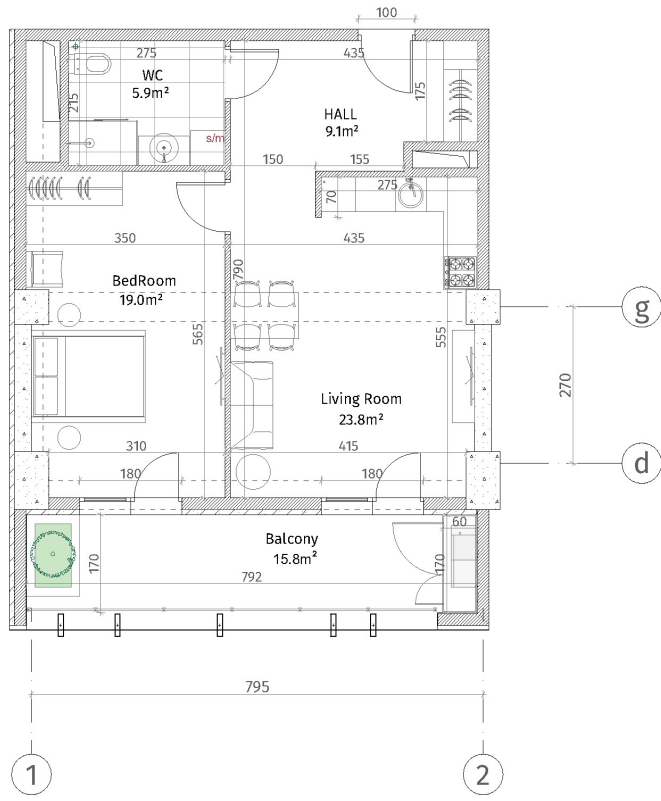

ისანი პარკი  
 ბლოკი A  
 სართული 13  
 ბინა #114  
 59.2+15.8=75.0

პანელის სიმბოლო	
	რეზინა-პანელური (ბოლოვანი, ტანფრეზები)
	ბუნური კაბადური (100-150-200 მმ)
	ჩინიანი (50-500 მმ)
	მუხის ალუმინისპანელი
	მუხისპანელი-მუხის ფილა
	ტანფრეზიანი პანელი
პანელის სიმბოლო	
	მუხისპანელი (ბუნური) პანელი: 2.86 მ.
	მუხისპანელი (ბუნური) ჩინიანი: 2.55 მ.