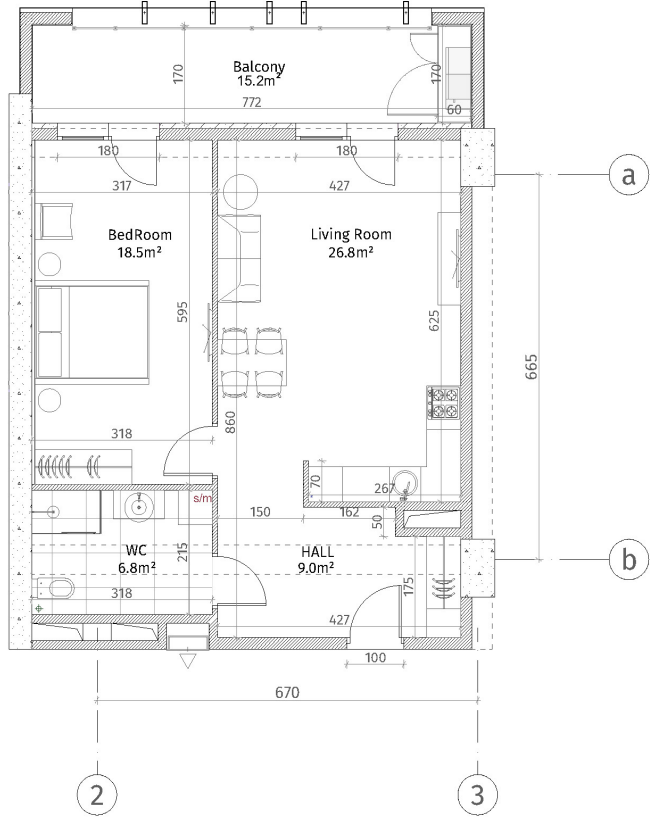

ისანი პარკი
 ბლოკი A
 სართული 13
 ბინა #115
 62.9+15.2=78.1

პანელის სიმბოლო	
	ჩინი-ბეტონი (ბოლონა, ტიფინა)
	ბლოკი კირი (100-150-200 მმ)
	ჩინი (150-500 მმ)
	პანელის კარბინი
	თანხი-ბინის ფილა
	ბინის კარბინი
პანელის სიმბოლო	
	ბინის კარბინი (ბინის კარბინი): 2.86 მ.
	ბინის კარბინი (ბინის კარბინი): 2.55 მ.