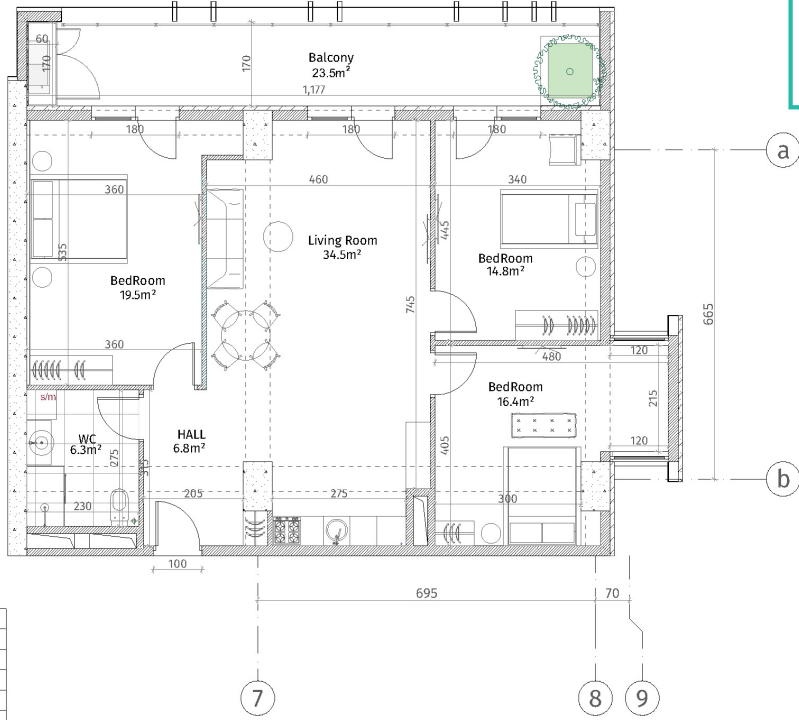

ისანი პარკი  
 ბლოკი A  
 სართული 14  
 ბინა #118  
 101.0+23.5=124.5

პანკალიაჰი	
	ჩინი-ბაჰერი (კონკრეტი, ტიტანუმი)
	ბლოკის კედელი (100-150-200 მმ)
	ჩინი (500-500 მმ)
	ბუნებრივი კარბილი
	თხილქო-ბუნებრივი ხილქო
	თხილქო-ბუნებრივი კარბილი
	პანკალიაჰი
პანკალიაჰი	
მონტაჟის ნაბიჯი: 2.05 მ.	
მონტაჟის ნაბიჯი: 2.55 მ.	