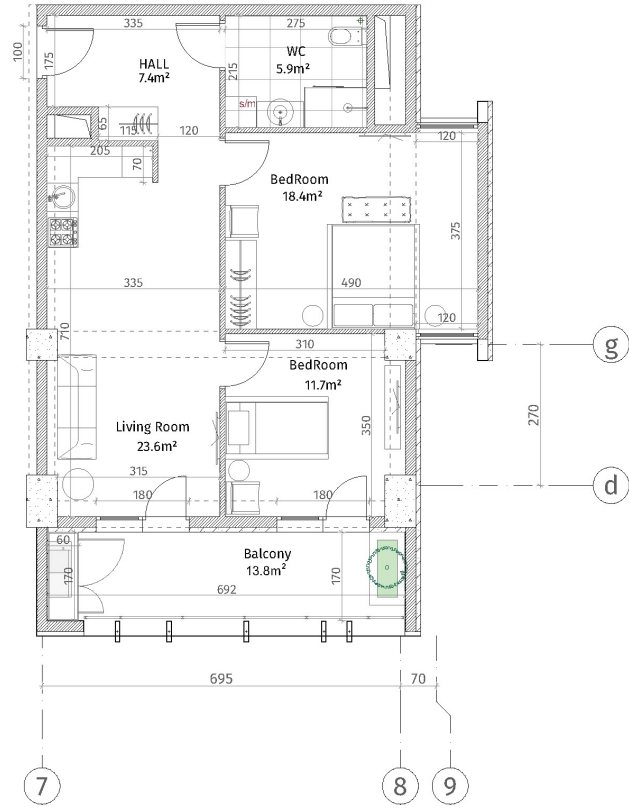

ისანი პარკი
 ბლოკი A
 სართული 14
 ბინა #119
 68.7+13.8=82.5

პანკლიანი	
	რინკ-პანკლი (ტოლერანსი, ტინკრანსი)
	ბლოკის პანკლი (100-150-200 მმ)
	რინკლი (500-600 მმ)
	ბაბის პანკლი
	თანკინ-ბუნკის ფინკი
	თანკინ-ბუნკის პანკლი
	პანკის სინკლი
რინკინკლინი ინკინკინკ პანკლი: 2.85 მ. რინკინკლინი ინკინკინკ რინკინკლინი: 2.55 მ.	