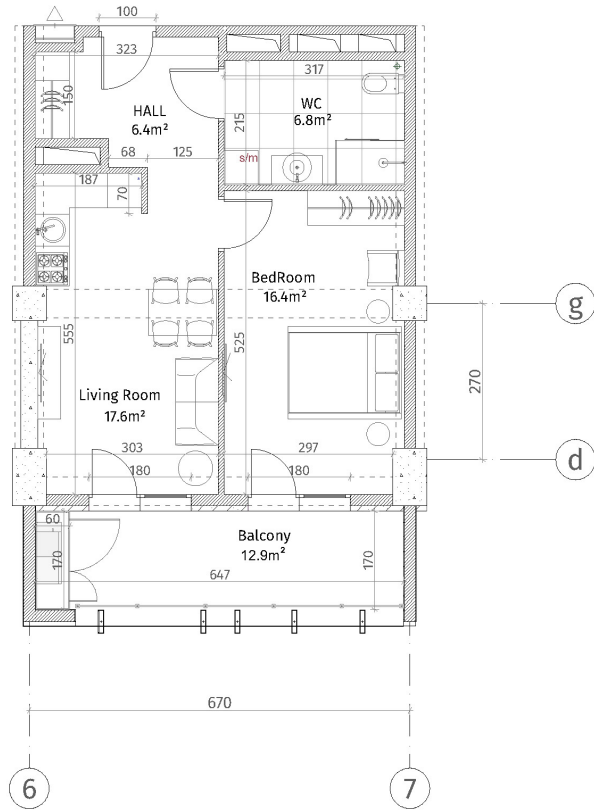

იხანი პარკი

ბლოკი A  
სართული 14

ბინა #120  
48.4+12.9=61.3

პანელის სახეობა	
	ჩრდილ-აღმოსავლური (ბოლონის, ტიპური)
	აღმოსავლური (100-150-200 მმ)
	ჩრდილური (50-500 მმ)
	სამხრეთ-აღმოსავლური
	თხევანური-ბუნური ფილა
	დაპირფარებული პანელი
პანელის სიმაღლე	
	ბუნური ფილა: 2.85 მ.
	ბუნური ფილა: 2.55 მ.