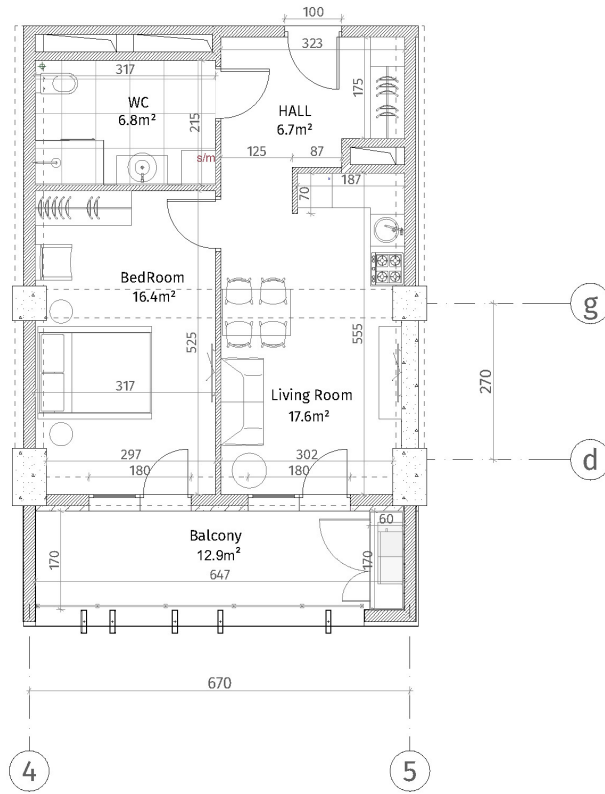

იხანი პარკი

ბლოკი A
სართული 14

ბინა #122
48.7+12.9=61.6

პანელის სახეობა	
	ჩამოსხმული (ბოლოვანი, შიდაფენები)
	ბუნური საბაზისი (100-150-200 მმ)
	ჩამოსხმული (50-500 მმ)
	ბუნური საბაზისი
	შენიშნული-ბუნური ფილა
	ფარისფერი საბაზისი
პანელის სიმაღლე	
	ბუნური საბაზისი: 2.86 მ.
	ბუნური საბაზისი: 2.55 მ.