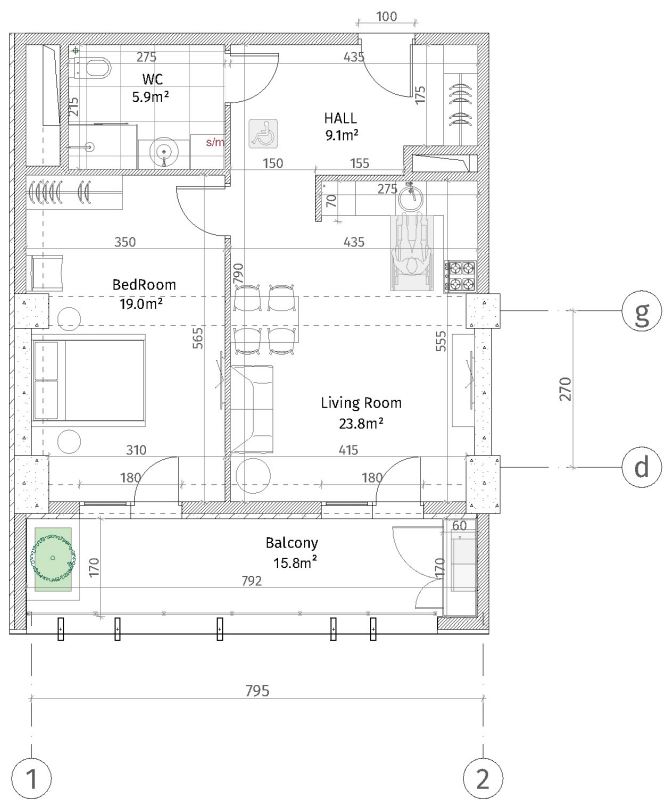

ისანი პარკი  
 ბლოკი A  
 სართული 14  
 ბინა #125  
 59.2+15.8=75.0

**A ტიპი**

პანელის სახეობა	
	რეზინ-პანელური (ბიულენო, ტანფრეზები)
	ბალკონი დაბალი (100-150-200 სმ)
	ჩიხაბალი (500-500 სმ)
	ბანის აუზების/ბანის
	თანხრონი-ბანის ფილა
	დაპირფარებული პანელი
პანელის სივრცული	
	ბინის/ბლოკის იდენტიფიკაციის ნიშანი: 2. 86 ა.
	ბინის/ბლოკის იდენტიფიკაციის ნიშანი: 2. 56 ა.