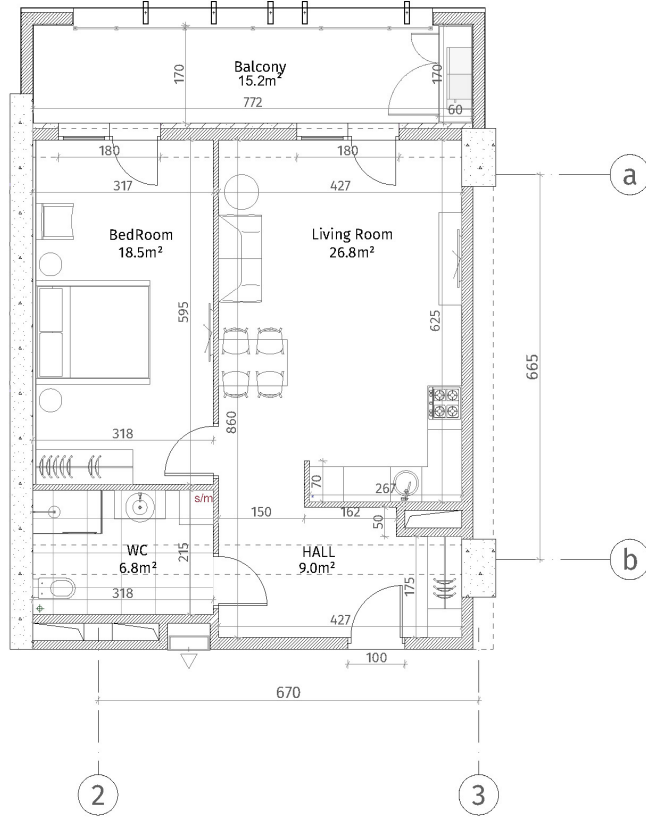

იხანი პარკი

ბლოკი A
სართული 14

ბინა #126
62.9+15.2=78.1

პანკულიაბიტი	
	რკინი-ბეტონი (ბოლონა, ტიფინაბი)
	ბლონი ბლონი (100-150-200 მმ)
	რკინი (150-500 მმ)
	ბინი ბლონი
	ბინი-ბლონი
	ბლონი ბლონი
	ბლონი ბლონი
ბლონი ბლონი	
ბლონი ბლონი 2.86 მ.	
ბლონი ბლონი 2.55 მ.	