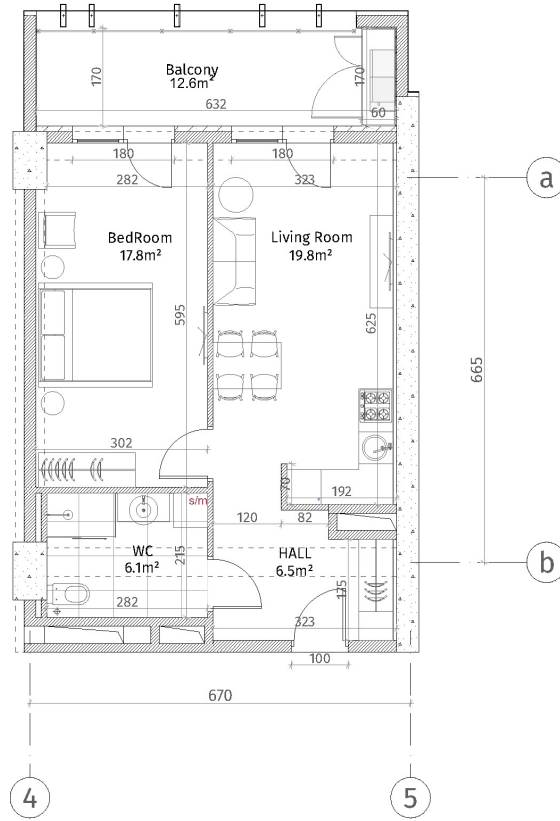

იხანი პარკი

ბლოკი A  
სართული 14

ბინა #128  
52.3+12.6=64.9

პანკულიაზი	
	ჩინი-პანკული (ბოლონა, ტიფინა)
	ბლოკი კაბილი (100-150-200 მმ)
	ჩინილი (50-500 მმ)
	პანკული კონსტრუქციული
	ტანკული-ბლოკი
	ტანკული-ბლოკი კაბილი
პანკული	
ბლოკული ინკონსტრუქციული: 2.86 მ.	
ბლოკული ინკონსტრუქციული: 2.56 მ.	