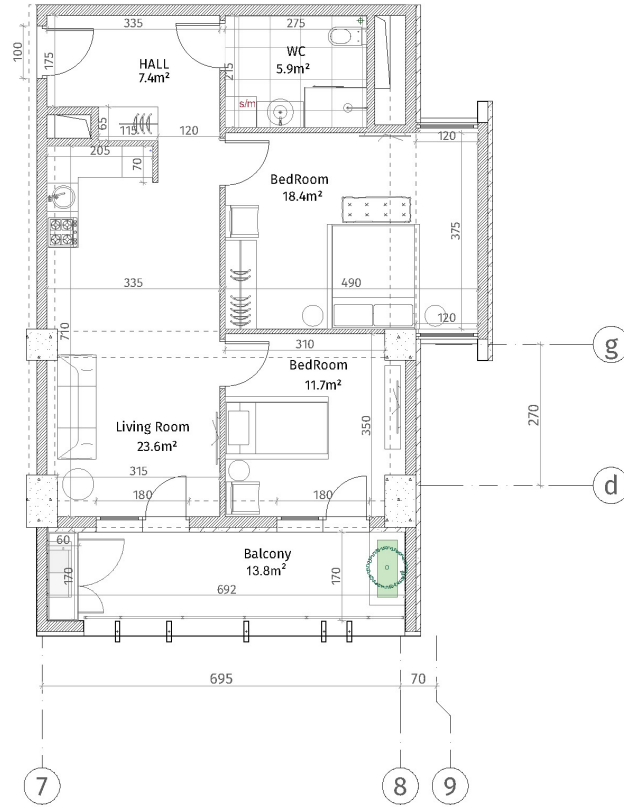

იხანი პარკი

ბლოკი A
სართული 15

ბინა #130
68.7+13.8=82.5

პანკლი ბანონი	
	რინკ-პანკლი (ბოლორე, ტინკრეჰე)
	ბლონი ჰაბონი (100-150-200 88)
	რინკლი (500-500 88)
	ბაბონ ჰინკინკონკლი
	ტინკინკ-ბინონი ფინკი
	ტინკინკონკლი პინკლი
ჰინკი სინკლი	
რინკონკლი ინკინკინკ ჰინკლი: 2.85 მ.	
რინკონკლი ინკინკინკ რინკლი: 2.55 მ.	