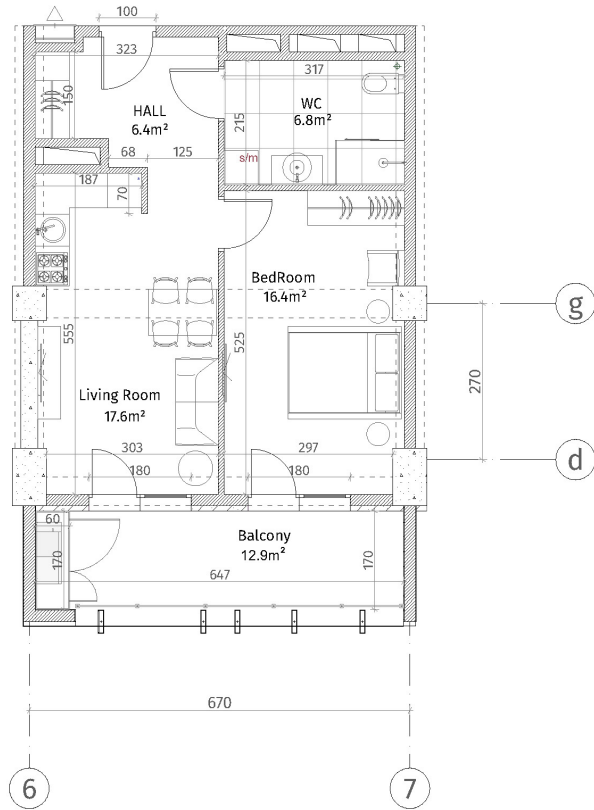

იხანი პარკი

ბლოკი A
სართული 15

ბინა #131
48.4+12.9=61.3

პანელის სახეობა	
	ჩრდილ-აღმოსავლური (ბრუნული, ტიფისუბანი)
	აღმოსავლური (100-150-200 მმ)
	ჩრდილური (150-500 მმ)
	ბუნებრივი კლდე/ბუნებრივი
	თხევანური-ბუნებრივი ფილა
	ფაქურის/ბუნებრივი კვანძი
პანელის სივრცული	
	ბუნებრივი (ბუნებრივი) კვანძი: 2.86 მ.
	ბუნებრივი (ბუნებრივი) კვანძი: 2.55 მ.